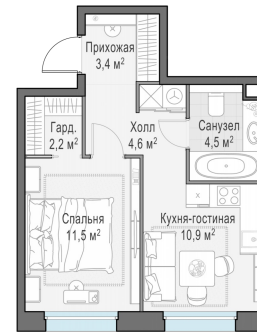

Планировка

С мебелью

1-комн. квартира №296, 36.9м²

Корпус 11.2, Секция 3, Этаж 15 из 17

8 350 000₽

226 288₽/м²

● м. «Медведково»

Отделка

Без отделки

Ввод

III квартал 2026

На этаже

На генплане

Квартира
на сайте

Скачано 27.06.2026 09:05