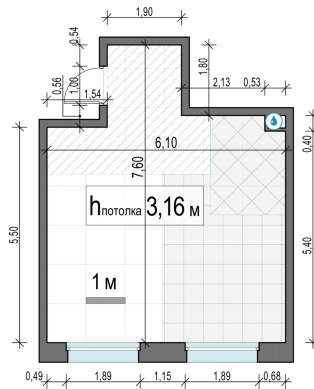

Планировка

С мебелью

1-комн. квартира №296, 36.9м²

Корпус 11.2, Секция 3, Этаж 15 из 17

8 350 000₽

226 288₽/м²

● м. «Медведково»

Отделка

Без отделки

Ввод

III квартал 2026

На этаже

На генплане

Квартира
на сайте

Скачано 27.06.2026 09:05