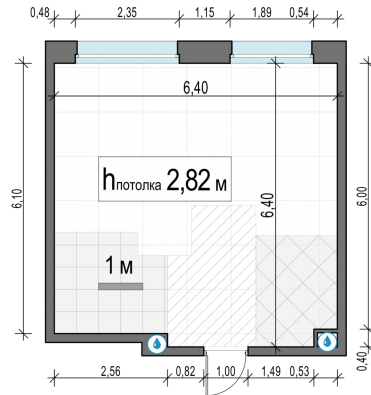

Планировка

С мебелью

1-комн. квартира №292, 38.8м²

Корпус 11.2, Секция 3, Этаж 14 из 17

8 350 000₽

215 207₽/м²

● м. «Медведково»

Отделка

Без отделки

Ввод

III квартал 2026

На этаже

На генплане

Квартира
на сайте