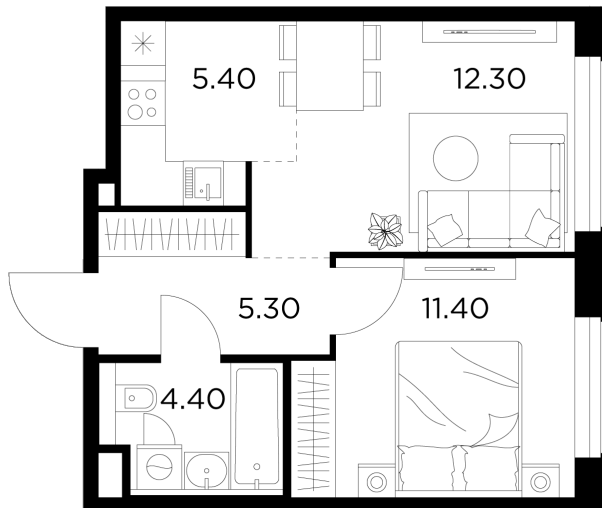

Планировка

С мебелью

+7 (495) 500-00-04

ingrad.ru

2-комн. квартира №292, 38.8м²

ЖК Белый Grad,
Корпус 11.2, Секция 3, Этаж 14 из 17

8 241 872Р

212 419Р/м²

● М Медведково

Отделка

Без отделки

Ввод

III квартал 2026

На этаже

На генплане

Квартира
на сайте