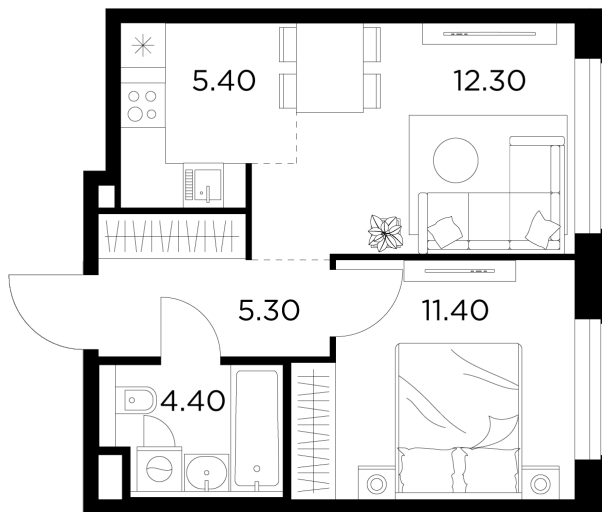

Планировка

С мебелью

+7 (495) 500-00-04

ingrad.ru

1-комн. квартира №292, 38.8м²

ЖК Белый Град,
Корпус 11.2, Секция 3, Этаж 14 из 17

8 700 000₽

224 227₽/м²

● м. «Медведково»

Отделка

Без отделки

Ввод

III квартал 2026

На этаже

На генплане

Квартира
на сайте