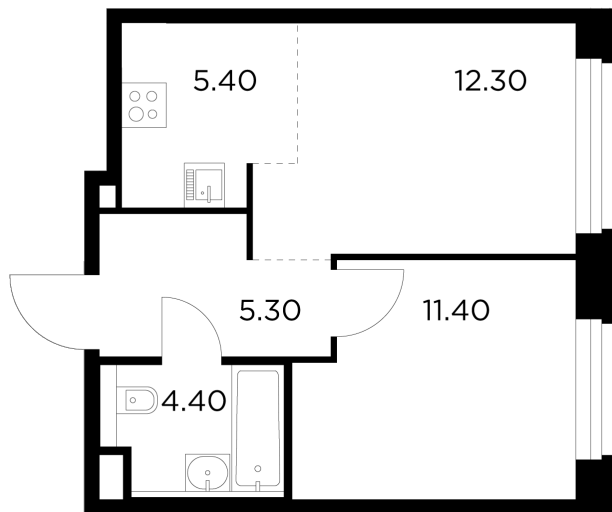

Планировка

С мебелью

+7 (495) 500-00-04

ingrad.ru

1-комн. квартира №292, 38.8м²

ЖК Белый Град,
Корпус 11.2, Секция 3, Этаж 14 из 17

8 700 000₽

224 227₽/м²

● м. «Медведково»

Отделка

Без отделки

Ввод

III квартал 2026

На этаже

На генплане

Квартира
на сайте