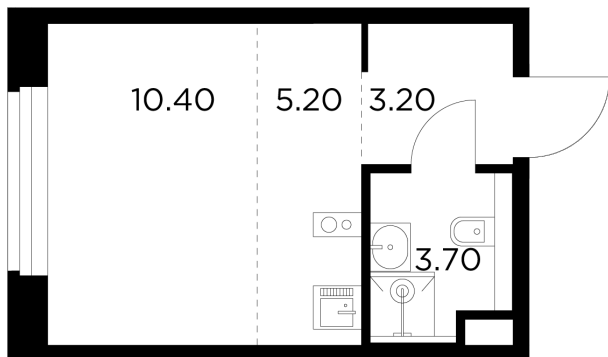

Планировка

С мебелью

+7 (495) 500-00-04

ingrad.ru

Студия №289, 22.5м²

ЖК Белый Grad,
Корпус 11.2, Секция 3, Этаж 14 из 17

5 686 543Р

252 735Р/м²

● Медведково

Отделка

Без отделки

Ввод

III квартал 2026

На этаже

На генплане

Квартира
на сайте