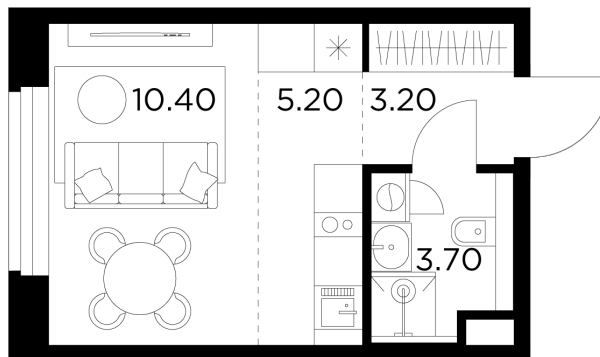

Планировка

С мебелью

+7 (495) 500-00-04

ingrad.ru

Студия №289, 22.5м²

ЖК Белый Grad,
Корпус 11.2, Секция 3, Этаж 14 из 17

5 686 543Р

252 735Р/м²

● Медведково

Отделка

Без отделки

Ввод

III квартал 2026

На этаже

На генплане

Квартира
на сайте