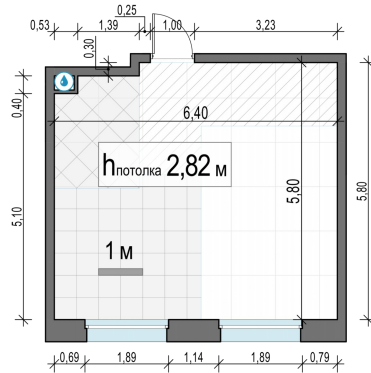

Планировка

С мебелью

**1-комн. квартира №288, 35.2м<sup>2</sup>**

Корпус 11.2, Секция 3, Этаж 14 из 17

**7 990 000₽**

226 989₽/м<sup>2</sup>

● м. «Медведково»

Отделка

Без отделки

Ввод

III квартал 2026

На этаже

На генплане

Квартира  
на сайте