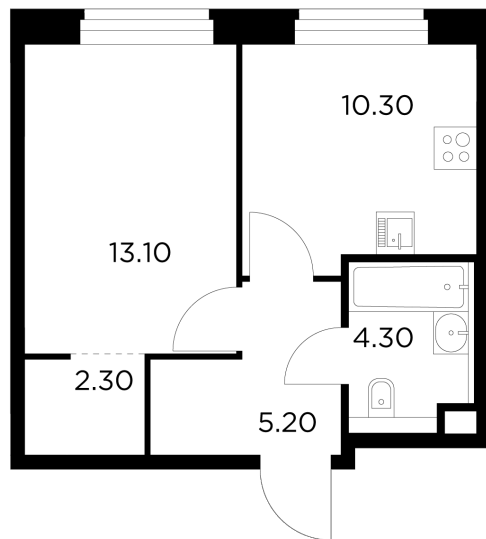

Планировка

С мебелью

+7 (495) 500-00-04

ingrad.ru

1-комн. квартира №288, 35.2м²

ЖК Белый Grad,
Корпус 11.2, Секция 3, Этаж 14 из 17

7 749 139₽

220 146₽/м²

● М Медведково

Отделка

Без отделки

Ввод

III квартал 2026

На этаже

На генплане

Квартира
на сайте