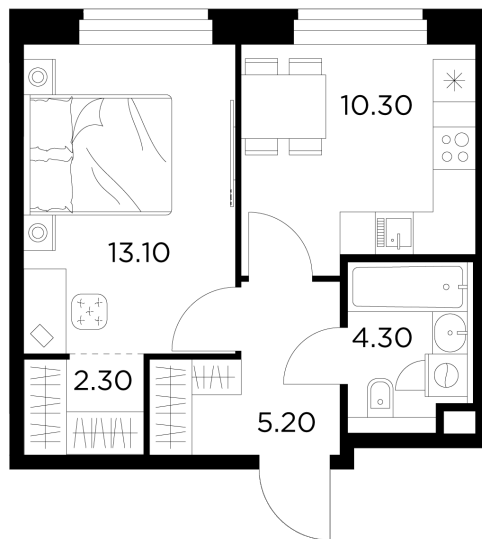

Планировка

С мебелью

+7 (495) 500-00-04

ingrad.ru

1-комн. квартира №288, 35.2м²

ЖК Белый Grad,
Корпус 11.2, Секция 3, Этаж 14 из 17

7 749 139₽

220 146₽/м²

● М Медведково

Отделка

Без отделки

Ввод

III квартал 2026

На этаже

На генплане

Квартира
на сайте