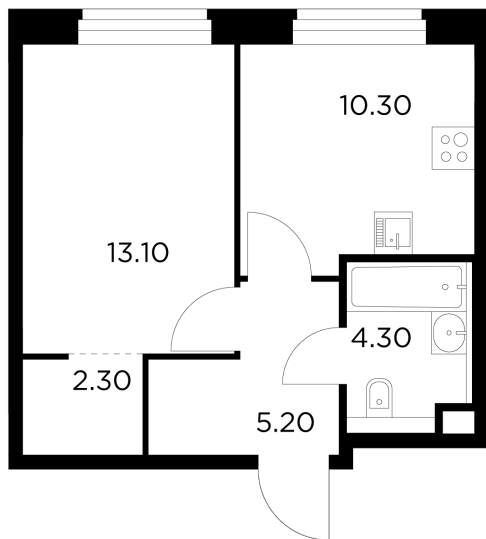

Планировка

С мебелью

+7 (495) 500-00-04

ingrad.ru

1-комн. квартира №288, 35.2м²

ЖК Белый Grad,
Корпус 11.2, Секция 3, Этаж 14 из 17

7 438 723₽

211 327₽/м²

● Медведково

Отделка

Без отделки

Ввод

III квартал 2026

На этаже

На генплане

Квартира
на сайте