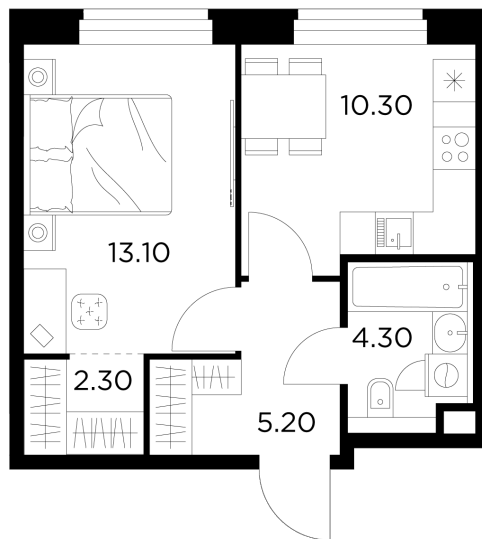

Планировка

С мебелью

+7 (495) 500-00-04

ingrad.ru

1-комн. квартира №288, 35.2м²

ЖК Белый Grad,
Корпус 11.2, Секция 3, Этаж 14 из 17

7 438 723₽

211 327₽/м²

● Медведково

Отделка

Без отделки

Ввод

III квартал 2026

На этаже

На генплане

Квартира
на сайте