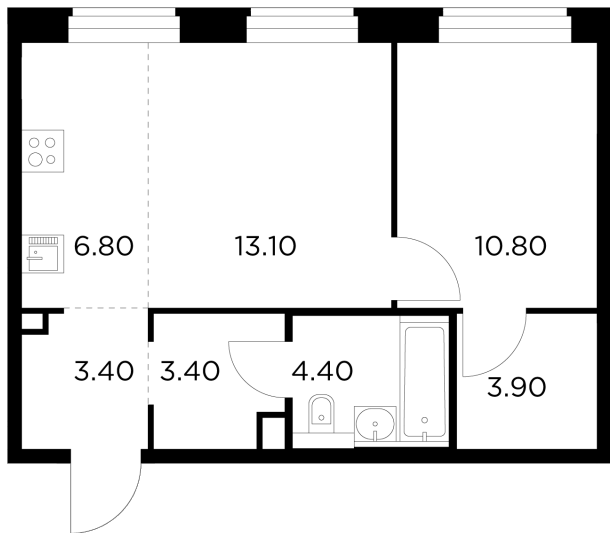

## С мебелью

+7 (495) 500-00-04

[ingrad.ru](http://ingrad.ru)

**2-комн. квартира №287, 45.8м<sup>2</sup>**

ЖК Белый Grad,  
Корпус 11.2, Секция 3, Этаж 14 из 17

**9 578 594₽**

209 140₽/м<sup>2</sup>

● М Медведково