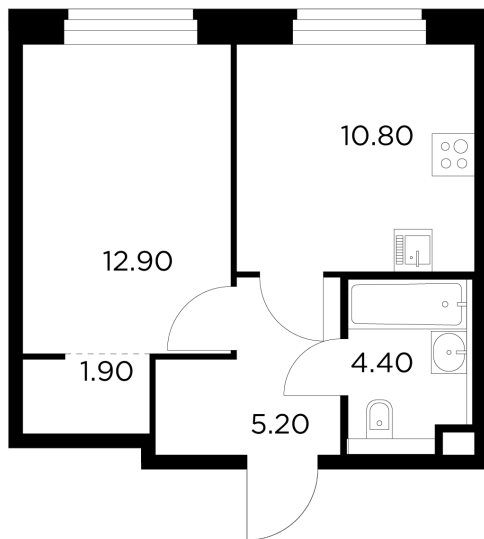

## Планировка

## С мебелью

+7 (495) 500-00-04

[ingrad.ru](http://ingrad.ru)

**1-комн. квартира №286, 35.2м<sup>2</sup>**

ЖК Белый Grad,  
Корпус 11.2, Секция 3, Этаж 14 из 17

**7 438 723₽**

211 327₽/м<sup>2</sup>

● Медведково