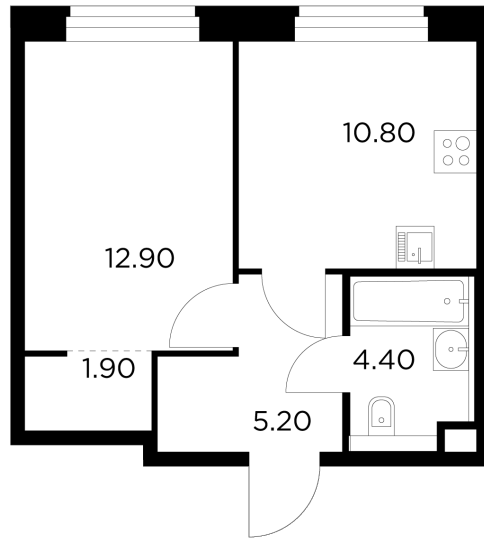

## Планировка

## С мебелью

+7 (495) 500-00-04

[ingrad.ru](http://ingrad.ru)

**1-комн. квартира №286, 35.2м<sup>2</sup>**

ЖК Белый Grad,  
Корпус 11.2, Секция 3, Этаж 14 из 17

**7 749 139₽**

220 146₽/м<sup>2</sup>

● М Медведково