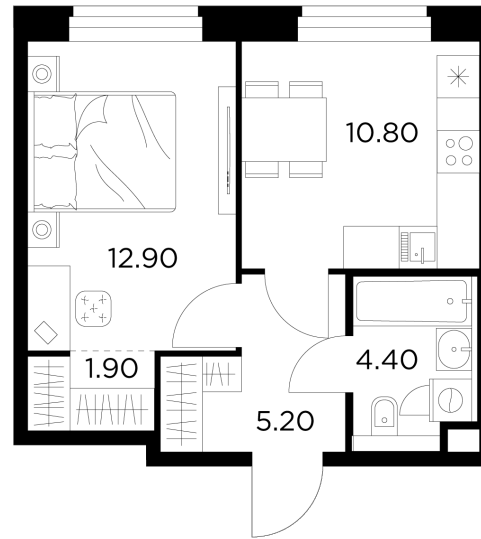

## Планировка

## С мебелью

+7 (495) 500-00-04

[ingrad.ru](http://ingrad.ru)

**1-комн. квартира №286, 35.2м<sup>2</sup>**

ЖК Белый Grad,  
Корпус 11.2, Секция 3, Этаж 14 из 17

**7 749 139₽**

220 146₽/м<sup>2</sup>

● М Медведково

Отделка

Без отделки

Ввод

III квартал 2026