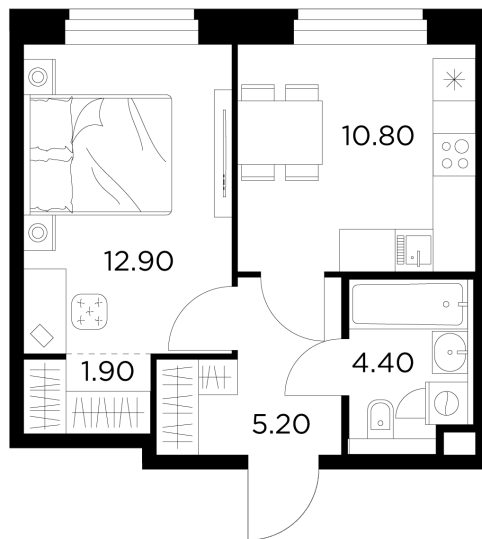

## Планировка

## С мебелью

+7 (495) 500-00-04

[ingrad.ru](http://ingrad.ru)

**1-комн. квартира №286, 35.2м<sup>2</sup>**

ЖК Белый Grad,  
Корпус 11.2, Секция 3, Этаж 14 из 17

**7 438 723₽**

211 327₽/м<sup>2</sup>

● Медведково