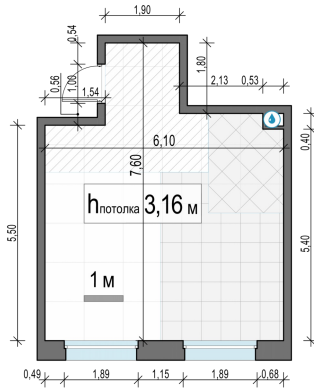

Планировка

С мебелью

1-комн. квартира №285, 36.9м²

Корпус 11.2, Секция 3, Этаж 14 из 17

8 350 000₽

226 288₽/м²

● м. «Медведково»

Отделка

Без отделки

Ввод

III квартал 2026

На этаже

На генплане

Квартира
на сайте