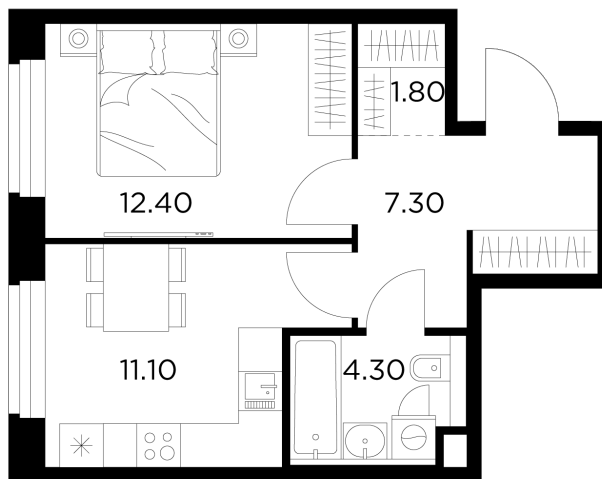

Планировка

С мебелью

+7 (495) 500-00-04

ingrad.ru

1-комн. квартира №285, 36.9м²

ЖК Белый Grad,
Корпус 11.2, Секция 3, Этаж 14 из 17

7 800 365₽

211 392₽/м²

● М Медведково

Отделка

Без отделки

Ввод

III квартал 2026

На этаже

На генплане

Квартира
на сайте