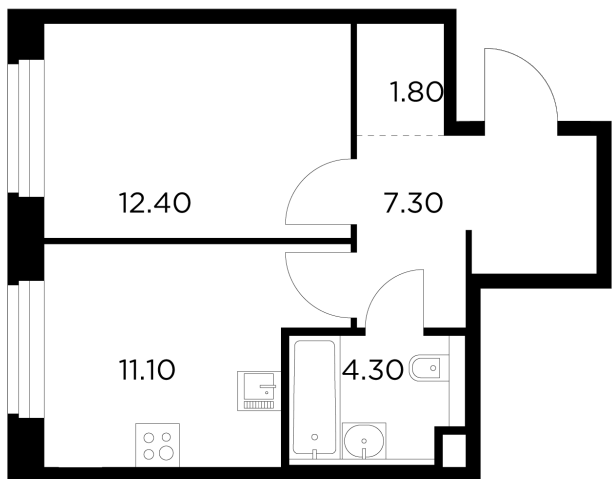

Планировка

С мебелью

+7 (495) 500-00-04

ingrad.ru

1-комн. квартира №285, 36.9м²

ЖК Белый Grad,
Корпус 11.2, Секция 3, Этаж 14 из 17

7 800 365₽

211 392₽/м²

● М Медведково

Отделка

Без отделки

Ввод

III квартал 2026

На этаже

На генплане

Квартира
на сайте