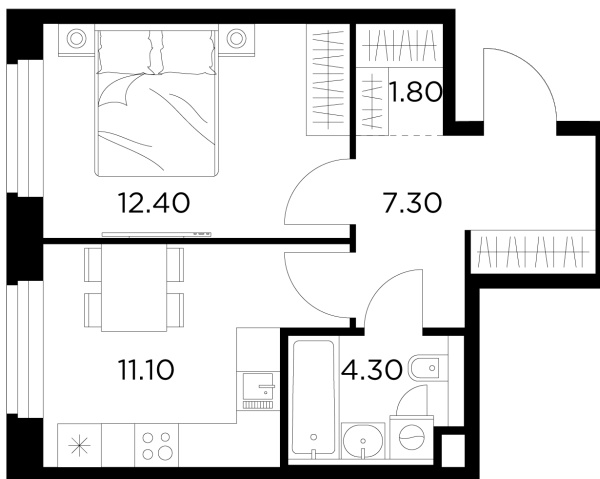

Планировка

С мебелью

+7 (495) 500-00-04

ingrad.ru

1-комн. квартира №285, 36.9м²

ЖК Белый Grad,
Корпус 11.2, Секция 3, Этаж 14 из 17

7 384 604Р

200 125Р/м²

● Медведково

Отделка

Без отделки

Ввод

III квартал 2026

На этаже

На генплане

Квартира
на сайте