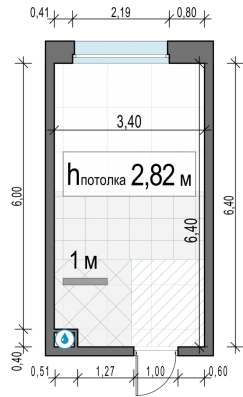

Планировка

С мебелью

## Студия №282, 21.1м<sup>2</sup>

Корпус 11.2, Секция 3, Этаж 13 из 17

**5 800 000₽**

274 882₽/м<sup>2</sup>

● м. «Медведково»

Отделка

Без отделки

Ввод