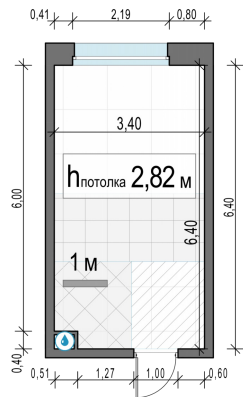

Планировка

С мебелью

Студия №282, 21.1м²

Корпус 11.2, Секция 3, Этаж 13 из 17

5 690 000₽

269 669₽/м²

● м. «Медведково»

Отделка

Без отделки

Ввод

III квартал 2026

На этаже

На генплане

Квартира
на сайте