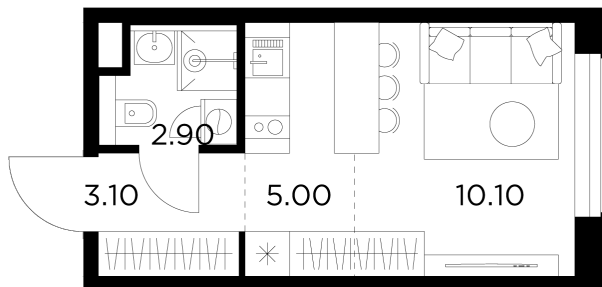

Планировка

С мебелью

+7 (495) 500-00-04

ingrad.ru

Студия №282, 21.1м²

ЖК Белый Grad,
Корпус 11.2, Секция 3, Этаж 13 из 17

5 400 000₽

255 770₽/м²

● м. «Медведково»

Отделка

Без отделки

Ввод

III квартал 2026

На этаже

На генплане

Квартира
на сайте