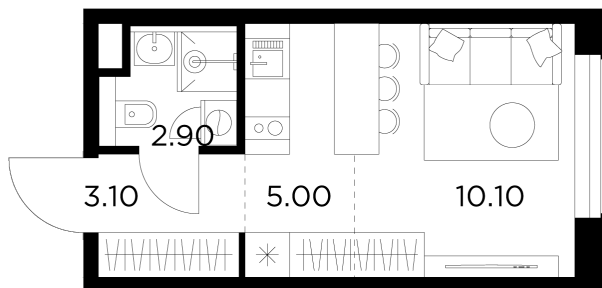

Планировка

С мебелью

+7 (495) 500-00-04

ingrad.ru

Студия №282, 21.1м²

ЖК Белый Grad,
Корпус 11.2, Секция 3, Этаж 13 из 17

5 391 337₽

255 514₽/м²

● М Медведково

Отделка

Без отделки

Ввод

III квартал 2026

На этаже

На генплане

Квартира
на сайте