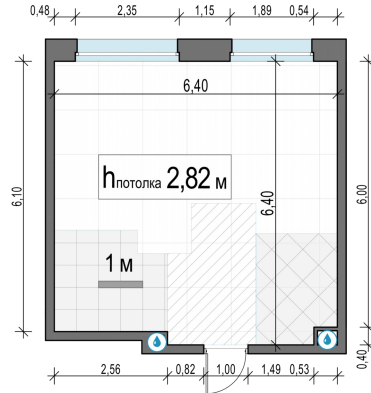

Планировка

С мебелью

**1-комн. квартира №281, 38.8м<sup>2</sup>**

Корпус 11.2, Секция 3, Этаж 13 из 17

**8 430 000₽**

217 269₽/м<sup>2</sup>

● м. «Медведково»

Отделка

Без отделки

Ввод

III квартал 2026

На этаже

На генплане

Квартира  
на сайте