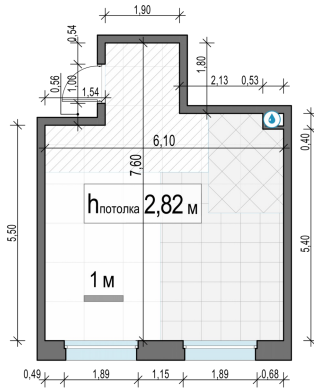

Планировка

С мебелью

1-комн. квартира №274, 36.9м²

Корпус 11.2, Секция 3, Этаж 13 из 17

8 390 000₽

227 372₽/м²

● м. «Медведково»

Отделка

Без отделки

Ввод

III квартал 2026

На этаже

На генплане

Квартира
на сайте

Скачано 24.06.2026 23:59