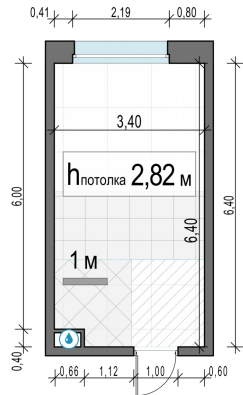

Планировка

С мебелью

Студия №271, 21.1м²

Корпус 11.2, Секция 3, Этаж 12 из 17

5 670 000₽

268 721₽/м²

● м. «Медведково»

Отделка

Без отделки

Ввод

III квартал 2026

На этаже

На генплане

Квартира
на сайте

Скачано 24.06.2026 16:22