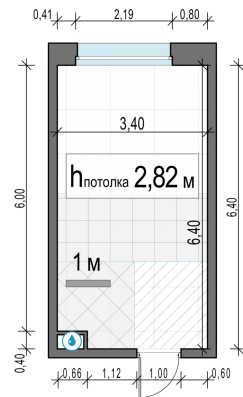

Планировка

С мебелью

Студия №271, 21.1м²

Корпус 11.2, Секция 3, Этаж 12 из 17

5 670 000₽

268 721₽/м²

● м. «Медведково»

Отделка

Без отделки

Ввод

III квартал 2026

На этаже

На генплане

Квартира
на сайте

Скачано 24.06.2026 15:45