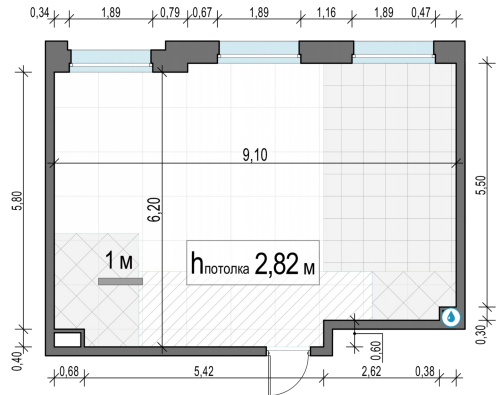

Планировка

С мебелью

2-комн. квартира №269, 53.6м²

Корпус 11.2, Секция 3, Этаж 12 из 17

11 760 000₽
219 403₽/м²

● м. «Медведково»

Отделка

Без отделки

Ввод

III квартал 2026

На этаже

На генплане

Квартира
на сайте

Скачано 24.06.2026 04:30