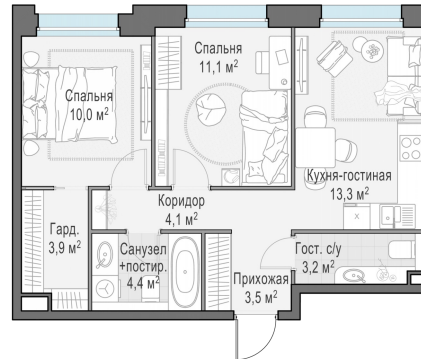

Планировка

С мебелью

2-комн. квартира №269, 53.6м²

Корпус 11.2, Секция 3, Этаж 12 из 17

11 760 000₽
219 403₽/м²

● м. «Медведково»

Отделка

Без отделки

Ввод

III квартал 2026

На этаже

На генплане

Квартира
на сайте

Скачано 24.06.2026 04:30