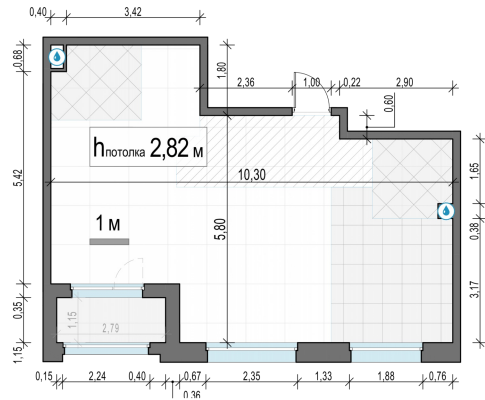

Планировка

С мебелью

2-комн. квартира №268, 59.2м²

Корпус 11.2, Секция 3, Этаж 12 из 17

13 010 000₽
219 764₽/м²

● м. «Медведково»

Отделка

Без отделки

Ввод

III квартал 2026

Лоджия

На этаже

На генплане

Квартира на сайте