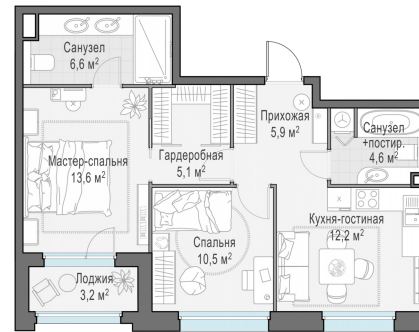

Планировка

С мебелью

2-комн. квартира №268, 59.2м²

Корпус 11.2, Секция 3, Этаж 12 из 17

13 010 000₽
219 764₽/м²

● м. «Медведково»

Отделка

Без отделки

Ввод

III квартал 2026

Лоджия

На этаже

На генплане

Квартира на сайте