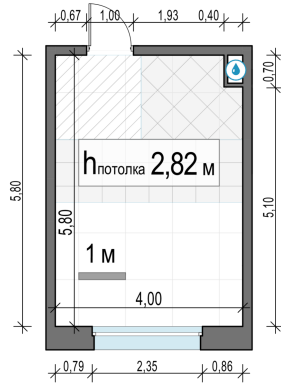

Планировка

С мебелью

Студия №267, 22.5м²

Корпус 11.2, Секция 3, Этаж 12 из 17

6 090 000₽

270 667₽/м²

● м. «Медведково»

Отделка

Без отделки

Ввод

III квартал 2026

На этаже

На генплане

Квартира
на сайте

Скачано 24.06.2026 15:40