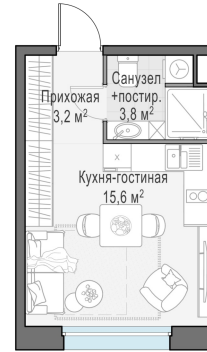

Планировка

С мебелью

Студия №267, 22.5м²

Корпус 11.2, Секция 3, Этаж 12 из 17

6 090 000₽

270 667₽/м²

● м. «Медведково»

Отделка

Без отделки

Ввод

III квартал 2026

На этаже

На генплане

Квартира
на сайте

Скачано 24.06.2026 15:40