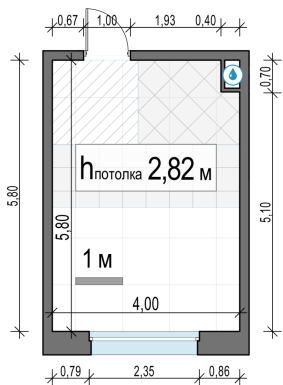

Планировка

С мебелью

Студия №267, 22.5м²

Корпус 11.2, Секция 3, Этаж 12 из 17

6 090 000₽

270 667₽/м²

● м. «Медведково»

Отделка

Без отделки

Ввод

III квартал 2026

На этаже

На генплане

Квартира на сайте

Скачано 24.06.2026 16:28