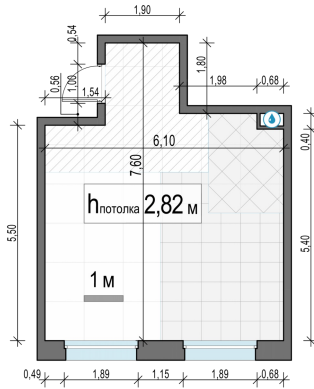

Планировка

С мебелью

1-комн. квартира №263, 36.9м²

Корпус 11.2, Секция 3, Этаж 12 из 17

8 260 000₽

223 849₽/м²

● м. «Медведково»

Отделка

Без отделки

Ввод

III квартал 2026

На этаже

На генплане

Квартира
на сайте