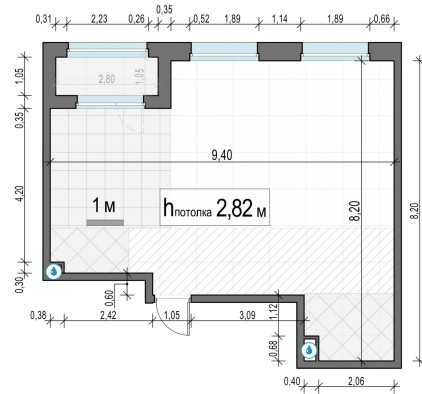

Планировка

С мебелью

2-комн. квартира №262, 58м²

Корпус 11.2, Секция 3, Этаж 12 из 17

13 430 000₽
231552₽/м²

● м. «Медведково»

Отделка

Без отделки

Ввод

III квартал 2026

Лоджия

На этаже

На генплане

Квартира
на сайте

Скачано 26.05.2026 06:57