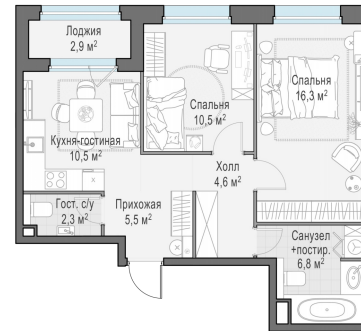

Планировка

С мебелью

2-комн. квартира №262, 58м²

Корпус 11.2, Секция 3, Этаж 12 из 17

13 430 000₽
231552₽/м²

● м. «Медведково»

Отделка

Без отделки

Ввод

III квартал 2026

Лоджия

На этаже

На генплане

Квартира
на сайте

Скачано 26.05.2026 06:57