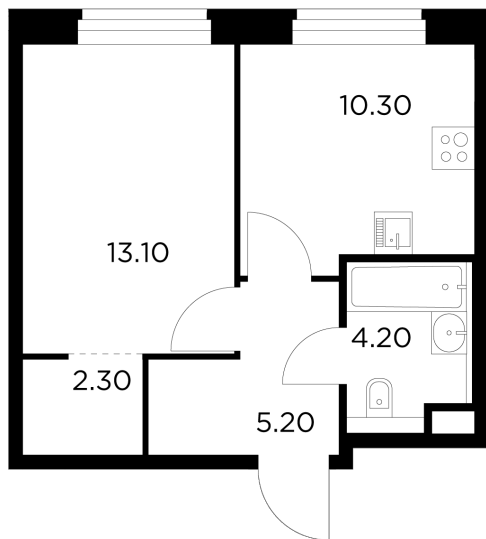

Планировка

С мебелью

+7 (495) 500-00-04

ingrad.ru

1-комн. квартира №255, 35.1м²

ЖК Белый Град,
Корпус 11.2, Секция 3, Этаж 11 из 17

8 220 000₽

234 189₽/м²

● м. «Медведково»

Отделка

Без отделки

Ввод

III квартал 2026

На этаже

На генплане

Квартира
на сайте