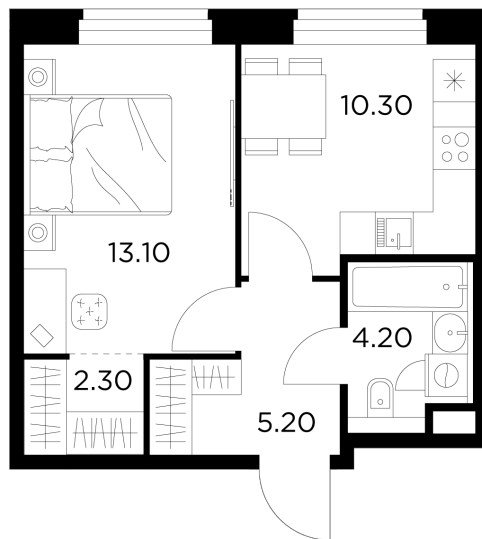

Планировка

С мебелью

+7 (495) 500-00-04

ingrad.ru

1-комн. квартира №255, 35.1м²

ЖК Белый Град,
Корпус 11.2, Секция 3, Этаж 11 из 17

8 220 000₽

234 189₽/м²

● м. «Медведково»

Отделка

Без отделки

Ввод

III квартал 2026

На этаже

На генплане

Квартира
на сайте