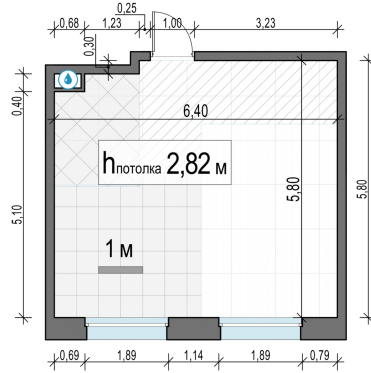

Планировка

С мебелью

1-комн. квартира №255, 35.1м²

Корпус 11.2, Секция 3, Этаж 11 из 17

7 890 000₽

224 787₽/м²

● м. «Медведково»

Отделка

Без отделки

Ввод

III квартал 2026

На этаже

На генплане

Квартира
на сайте