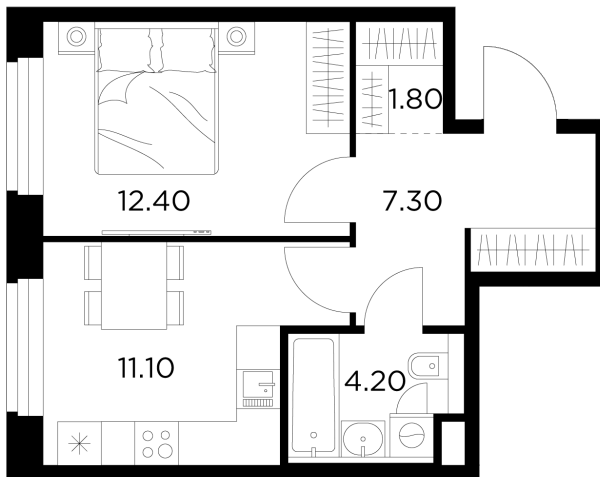

Планировка

С мебелью

+7 (495) 500-00-04

ingrad.ru

1-комн. квартира №252, 36.8м²

ЖК Белый Град,
Корпус 11.2, Секция 3, Этаж 11 из 17

8 280 000₽

225 000₽/м²

● м. «Медведково»

Отделка

Без отделки

Ввод

III квартал 2026

На этаже

На генплане

Квартира
на сайте