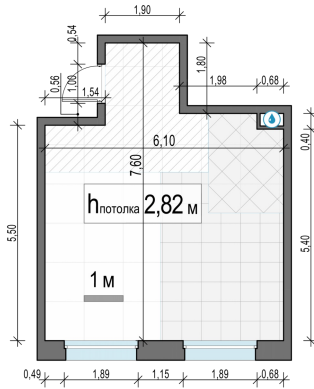

Планировка

С мебелью

**1-комн. квартира №252, 36.9м<sup>2</sup>**

Корпус 11.2, Секция 3, Этаж 11 из 17

**8 230 000₽**

223 036₽/м<sup>2</sup>

● м. «Медведково»

Отделка

Без отделки

Ввод

III квартал 2026

На этаже

На генплане

Квартира  
на сайте