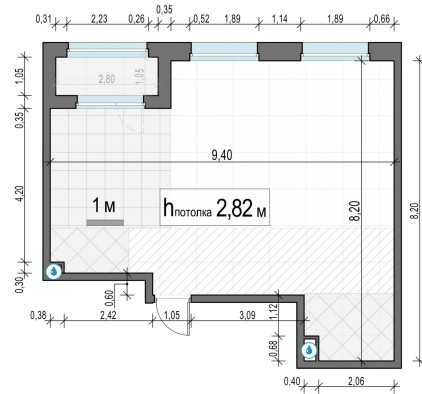

Планировка

С мебелью

**2-комн. квартира №251, 58м<sup>2</sup>**

Корпус 11.2, Секция 3, Этаж 11 из 17

**12 480 000₽**

215 173₽/м<sup>2</sup>

● м. «Медведково»

Отделка

Без отделки

Ввод

III квартал 2026

Лоджия

На этаже

На генплане

Квартира  
на сайте

Скачано 27.06.2026 05:09