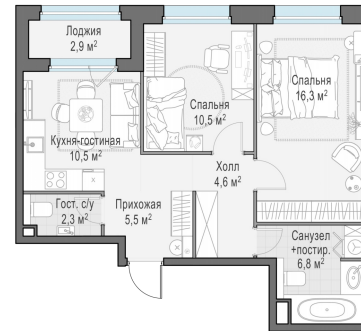

Планировка

С мебелью

**2-комн. квартира №251, 58м<sup>2</sup>**

Корпус 11.2, Секция 3, Этаж 11 из 17

**12 480 000₽**

215 173₽/м<sup>2</sup>

● м. «Медведково»

Отделка

Без отделки

Ввод

III квартал 2026

Лоджия

На этаже

На генплане

Квартира  
на сайте

Скачано 27.06.2026 05:09