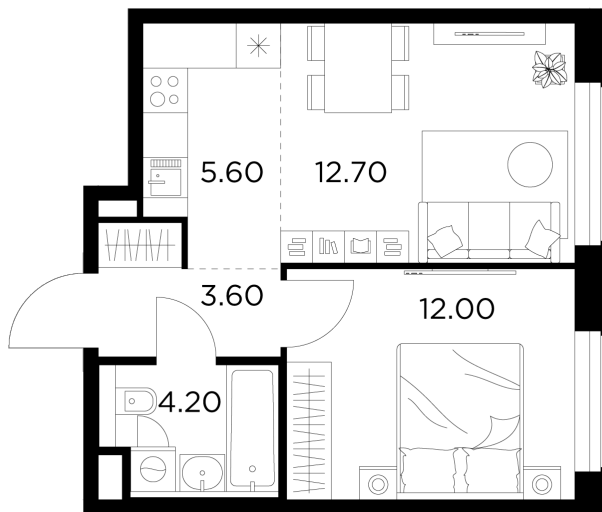

Планировка

С мебелью

+7 (495) 500-00-04

ingrad.ru

1-комн. квартира №250, 38.1м²

ЖК Белый Град,
Корпус 11.2, Секция 3, Этаж 11 из 17

8 500 000₽

223 098₽/м²

● м. «Медведково»

Отделка

Без отделки

Ввод

III квартал 2026

На этаже

На генплане

Квартира
на сайте