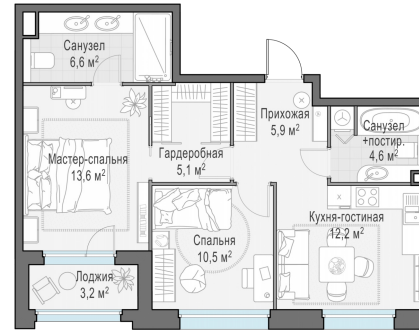

Планировка

С мебелью

2-комн. квартира №246, 59.2м²

Корпус 11.2, Секция 3, Этаж 10 из 17

12 920 000₽
218 244₽/м²

● м. «Медведково»

Отделка

Без отделки

Ввод

III квартал 2026

Лоджия

На этаже

На генплане

Квартира
на сайте