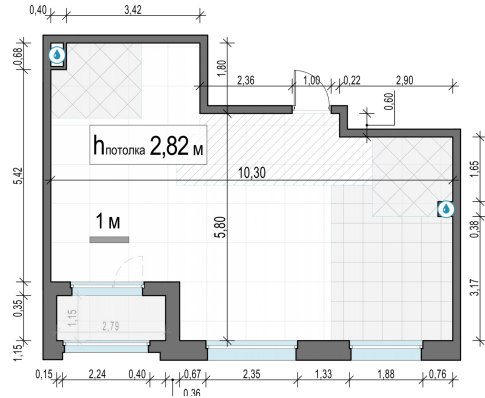

Планировка

С мебелью

2-комн. квартира №246, 59.2м²

Корпус 11.2, Секция 3, Этаж 10 из 17

12 920 000₽
218 244₽/м²

● м. «Медведково»

Отделка

Без отделки

Ввод

III квартал 2026

Лоджия

На этаже

На генплане

Квартира
на сайте