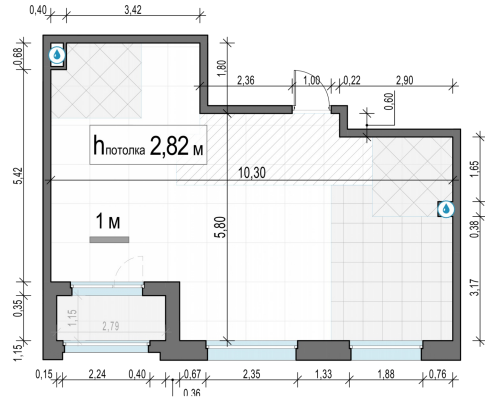

Планировка

С мебелью

**2-комн. квартира №246, 59.2м<sup>2</sup>**

Корпус 11.2, Секция 3, Этаж 10 из 17

**13 620 000₽**  
230 068₽/м<sup>2</sup>

● м. «Медведково»

Отделка

Без отделки

Ввод

III квартал 2026

Лоджия

На этаже

На генплане

Квартира  
на сайте