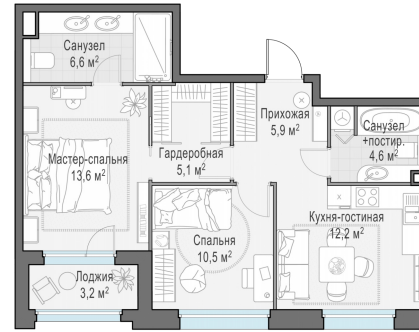

Планировка

С мебелью

**2-комн. квартира №246, 59.2м<sup>2</sup>**

Корпус 11.2, Секция 3, Этаж 10 из 17

**13 620 000₽**  
230 068₽/м<sup>2</sup>

● м. «Медведково»

Отделка

Без отделки

Ввод

III квартал 2026

Лоджия

На этаже

На генплане

Квартира  
на сайте