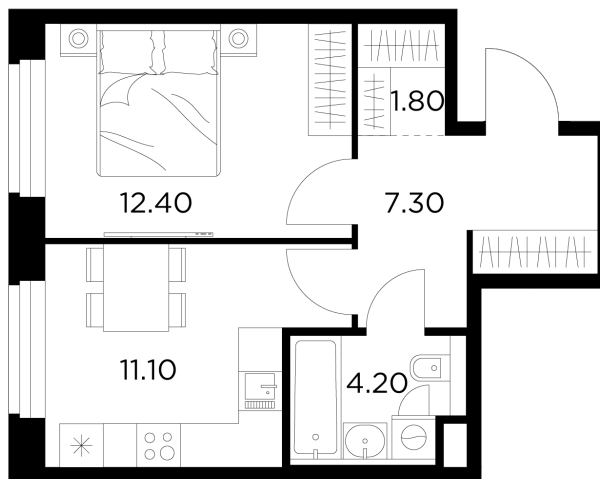

Планировка

С мебелью

+7 (495) 500-00-04

ingrad.ru

1-комн. квартира №241, 36.8м²

ЖК Белый Grad,
Корпус 11.2, Секция 3, Этаж 10 из 17

7 704 338₽

209 357₽/м²

● М Медведково

Отделка

Без отделки

Ввод

III квартал 2026

На этаже

На генплане

Квартира
на сайте