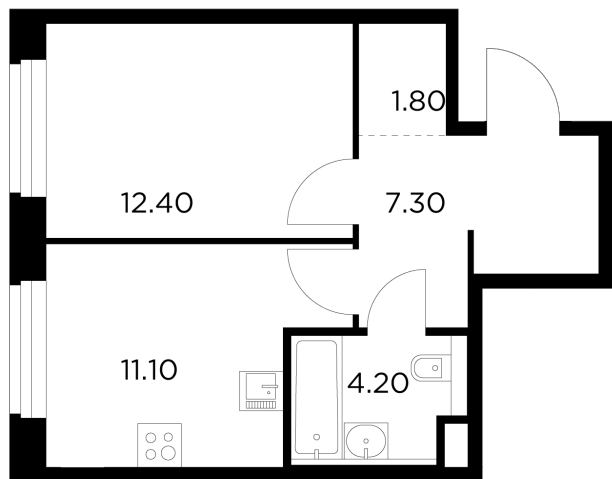

Планировка

С мебелью

+7 (495) 500-00-04

ingrad.ru

1-комн. квартира №241, 36.8м²

ЖК Белый Grad,
Корпус 11.2, Секция 3, Этаж 10 из 17

7 704 338₽

209 357₽/м²

● М Медведково

Отделка

Без отделки

Ввод

III квартал 2026

На этаже

На генплане

Квартира
на сайте