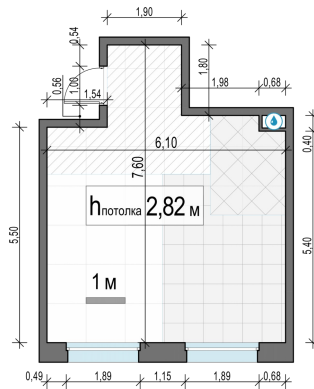

Планировка

С мебелью

**1-комн. квартира №241, 36.9м²**

Корпус 11.2, Секция 3, Этаж 10 из 17

**8 200 000₽**

222 223₽/м²

● м. «Медведково»

Отделка

Без отделки

Ввод

III квартал 2026

На этаже

На генплане

Квартира  
на сайте