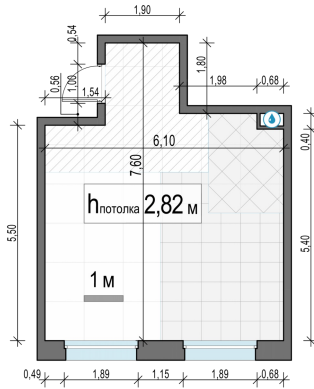

Планировка

С мебелью

1-комн. квартира №241, 36.9м²

Корпус 11.2, Секция 3, Этаж 10 из 17

8 200 000₽

222 223₽/м²

● м. «Медведково»

Отделка

Без отделки

Ввод

III квартал 2026

На этаже

На генплане

Квартира
на сайте

Скачано 25.06.2026 12:23