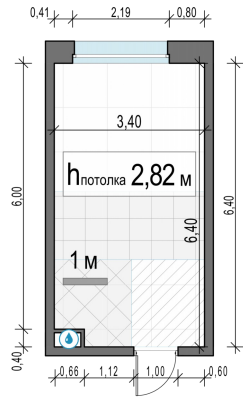

Планировка

С мебелью

## Студия №238, 21.1м²

Корпус 11.2, Секция 3, Этаж 9 из 17

**5 710 000₽**  
270 617₽/м²

● м. «Медведково»

Отделка

Без отделки

Ввод

III квартал 2026

На этаже

На генплане

Квартира  
на сайте