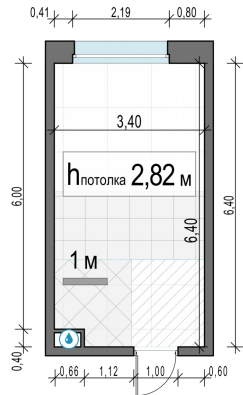

Планировка

С мебелью

Студия №238, 21.1м²

Корпус 11.2, Секция 3, Этаж 9 из 17

5 710 000₽

270 617₽/м²

● м. «Медведково»

Отделка

Без отделки

Ввод

III квартал 2026

На этаже

На генплане

Квартира
на сайте