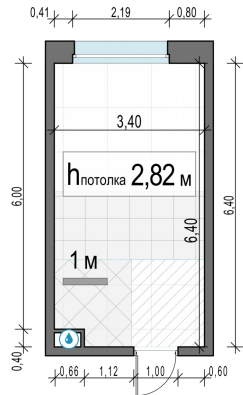

Планировка

С мебелью

Студия №238, 21.1м²

Корпус 11.2, Секция 3, Этаж 9 из 17

5 800 000₽

274 882₽/м²

● м. «Медведково»

Отделка

Без отделки

Ввод

III квартал 2026

На этаже

На генплане

Квартира на сайте