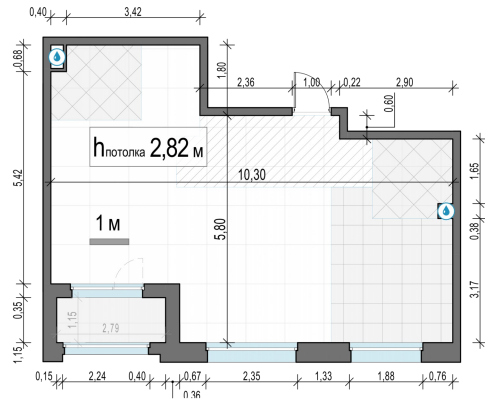

Планировка

С мебелью

2-комн. квартира №235, 59.2м²

Корпус 11.2, Секция 3, Этаж 9 из 17

12 800 000₽

216 217₽/м²

● м. «Медведково»

Отделка

Без отделки

Ввод

III квартал 2026

Лоджия

На этаже

На генплане

Квартира
на сайте