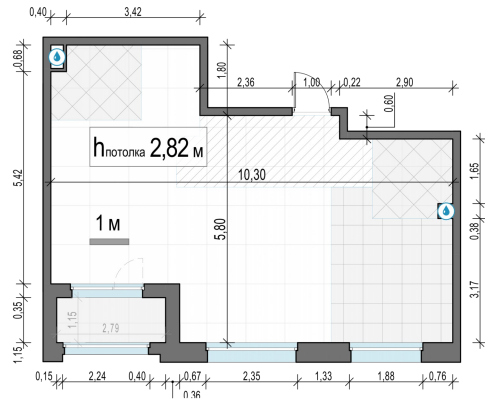

Планировка

С мебелью

2-комн. квартира №235, 59.2м²

Корпус 11.2, Секция 3, Этаж 9 из 17

12 800 000₽

216 217₽/м²

● м. «Медведково»

Отделка

Без отделки

Ввод

III квартал 2026

Лоджия

На этаже

На генплане

Квартира на сайте

Скачано 25.06.2026 18:30