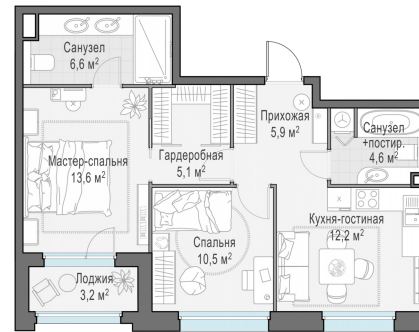

Планировка

С мебелью

2-комн. квартира №235, 59.2м²

Корпус 11.2, Секция 3, Этаж 9 из 17

12 800 000₽

216 217₽/м²

● м. «Медведково»

Отделка

Без отделки

Ввод

III квартал 2026

Лоджия

На этаже

На генплане

Квартира на сайте

Скачано 25.06.2026 18:30