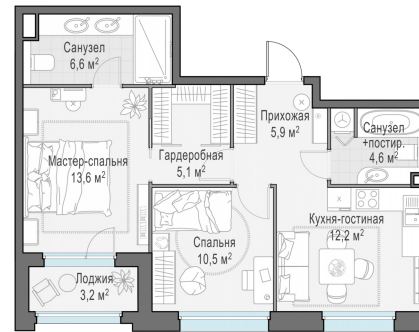

Планировка

С мебелью

2-комн. квартира №235, 59.2м²

Корпус 11.2, Секция 3, Этаж 9 из 17

12 800 000₽

216 217₽/м²

● м. «Медведково»

Отделка

Без отделки

Ввод

III квартал 2026

Лоджия

На этаже

На генплане

Квартира
на сайте