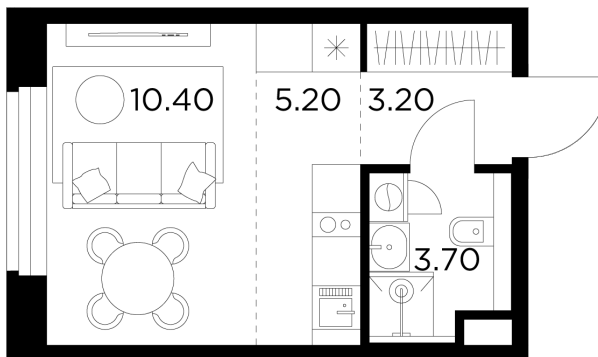

Планировка

С мебелью

+7 (495) 500-00-04

ingrad.ru

Студия №234, 22.5м²

ЖК Белый Grad,
Корпус 11.2, Секция 3, Этаж 9 из 17

5 601 387₽

248 951₽/м²

● Медведково

Отделка

Без отделки

Ввод

III квартал 2026

На этаже

На генплане

Квартира
на сайте