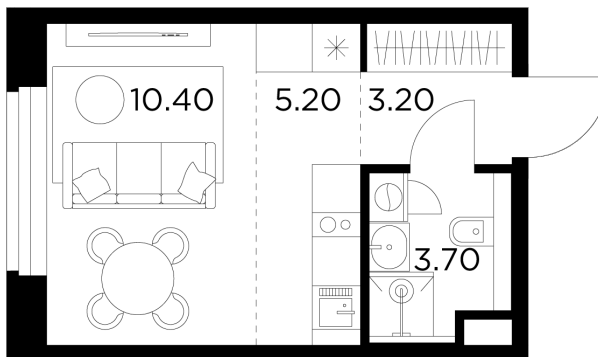

Планировка

С мебелью

+7 (495) 500-00-04

ingrad.ru

Студия №234, 22.5м²

ЖК Белый Grad,
Корпус 11.2, Секция 3, Этаж 9 из 17

5 690 000₽

252 660₽/м²

● м. «Медведково»

Отделка

Без отделки

Ввод

III квартал 2026

На этаже

На генплане

Квартира
на сайте