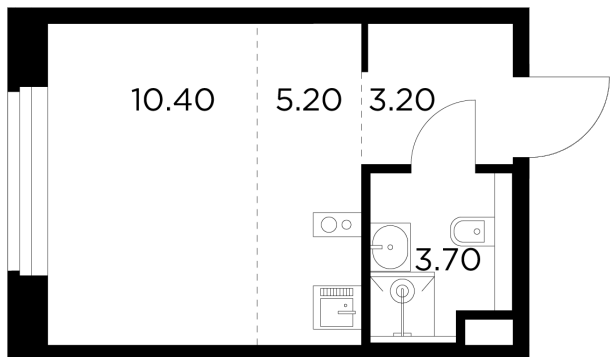

Планировка

С мебелью

+7 (495) 500-00-04

ingrad.ru

Студия №234, 22.5м²

ЖК Белый Grad,
Корпус 11.2, Секция 3, Этаж 9 из 17

5 690 000₽

252 660₽/м²

● м. «Медведково»

Отделка

Без отделки

Ввод

III квартал 2026

На этаже

На генплане

Квартира
на сайте