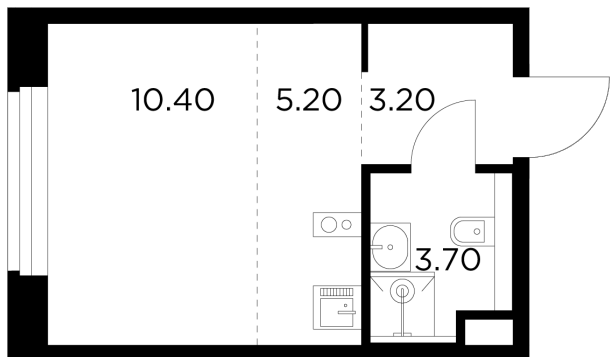

Планировка

С мебелью

+7 (495) 500-00-04

ingrad.ru

Студия №234, 22.5м²

ЖК Белый Grad,
Корпус 11.2, Секция 3, Этаж 9 из 17

5 601 387₽

248 951₽/м²

● Медведково

Отделка

Без отделки

Ввод

III квартал 2026

На этаже

На генплане

Квартира
на сайте