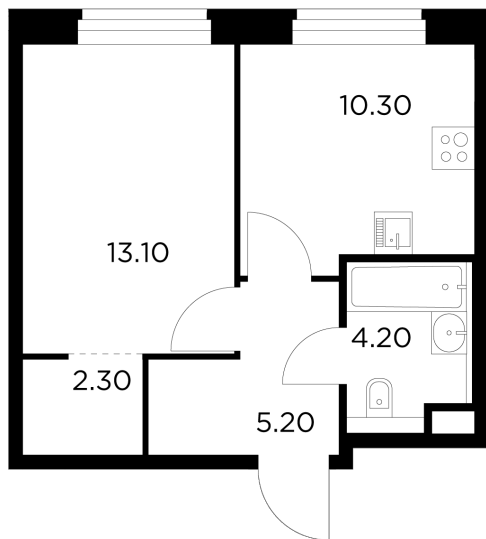

Планировка

С мебелью

+7 (495) 500-00-04

ingrad.ru

1-комн. квартира №233, 35.1м²

ЖК Белый Grad,
Корпус 11.2, Секция 3, Этаж 9 из 17

7 754 679₽

220 931₽/м²

● М Медведково

Отделка

Без отделки

Ввод

III квартал 2026

На этаже

На генплане

Квартира
на сайте