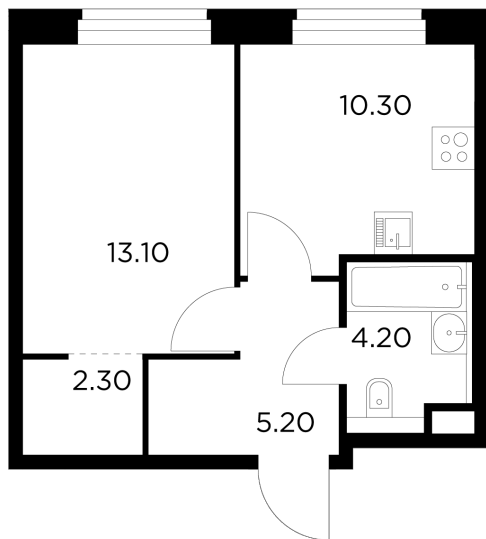

Планировка

С мебелью

+7 (495) 500-00-04

ingrad.ru

1-комн. квартира №233, 35.1м²

ЖК Белый Grad,
Корпус 11.2, Секция 3, Этаж 9 из 17

7 633 618₽

217 482₽/м²

● М Медведково

Отделка

Без отделки

Ввод

III квартал 2026

На этаже

На генплане

Квартира
на сайте