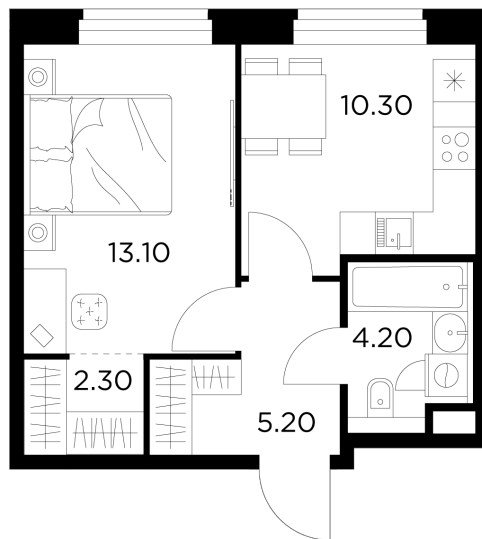

Планировка

С мебелью

+7 (495) 500-00-04

ingrad.ru

1-комн. квартира №233, 35.1м²

ЖК Белый Grad,
Корпус 11.2, Секция 3, Этаж 9 из 17

7 633 618₽

217 482₽/м²

● М Медведково

Отделка

Без отделки

Ввод

III квартал 2026

На этаже

На генплане

Квартира
на сайте