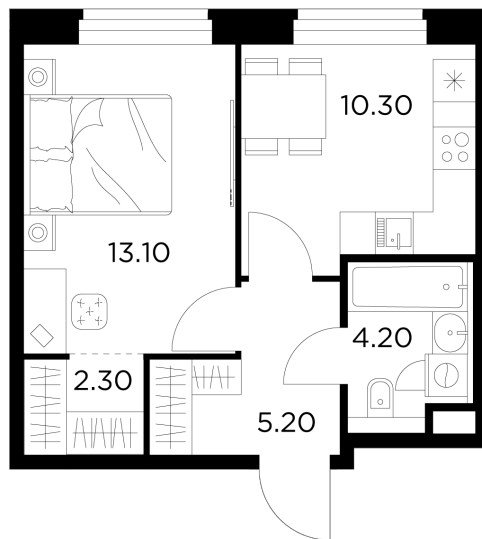

Планировка

С мебелью

+7 (495) 500-00-04

ingrad.ru

1-комн. квартира №233, 35.1м²

ЖК Белый Grad,
Корпус 11.2, Секция 3, Этаж 9 из 17

7 754 679₽

220 931₽/м²

● М Медведково

Отделка

Без отделки

Ввод

III квартал 2026

На этаже

На генплане

Квартира
на сайте