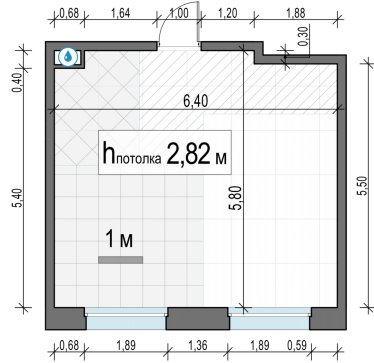

Планировка

С мебелью

1-комн. квартира №231, 35.1м²

Корпус 11.2, Секция 3, Этаж 9 из 17

8 180 000₽

233 049₽/м²

● м. «Медведково»

Отделка

Без отделки

Ввод

III квартал 2026

На этаже

На генплане

Квартира
на сайте

Скачано 25.06.2026 00:02