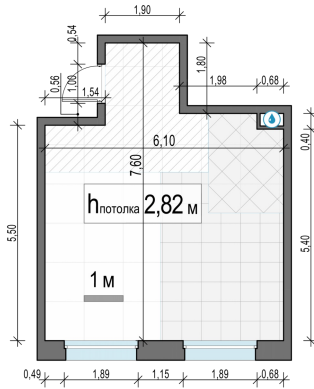

Планировка

С мебелью

1-комн. квартира №230, 36.9м²

Корпус 11.2, Секция 3, Этаж 9 из 17

8 450 000₽

228 998₽/м²

● м. «Медведково»

Отделка

Без отделки

Ввод

III квартал 2026

На этаже

На генплане

Квартира
на сайте