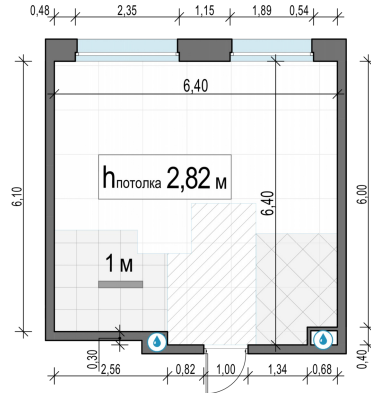

Планировка

С мебелью

1-комн. квартира №226, 38.7м²

Корпус 11.2, Секция 3, Этаж 8 из 17

8 430 000₽

217 830₽/м²

● м. «Медведково»

Отделка

Без отделки

Ввод

III квартал 2026

На этаже

На генплане

Квартира
на сайте