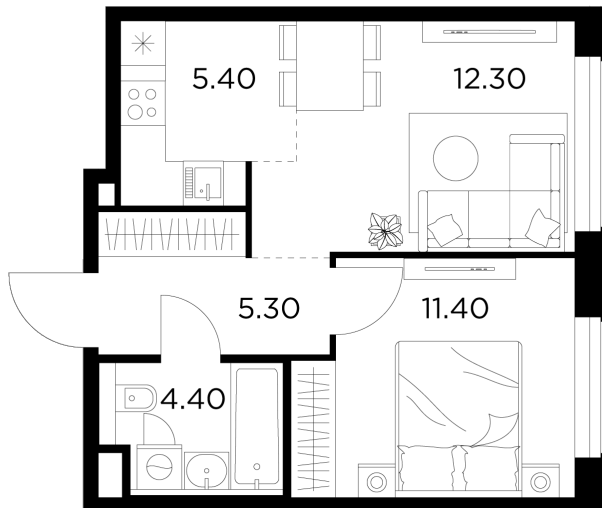

Планировка

С мебелью

+7 (495) 500-00-04

ingrad.ru

2-комн. квартира №226, 38.8м²

ЖК Белый Grad,
Корпус 11.2, Секция 3, Этаж 8 из 17

8 140 000₽

209 566₽/м²

● м. «Медведково»

Отделка

Без отделки

Ввод

III квартал 2026

На этаже

На генплане

Квартира
на сайте