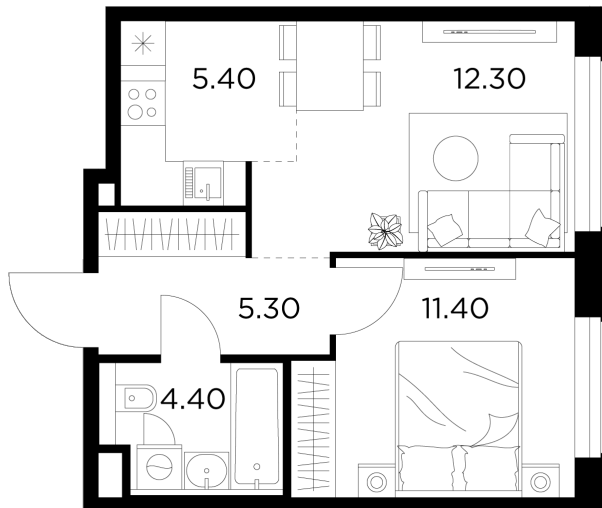

Планировка

С мебелью

+7 (495) 500-00-04

ingrad.ru

2-комн. квартира №226, 38.8м²

ЖК Белый Grad,
Корпус 11.2, Секция 3, Этаж 8 из 17

7 672 688₽

197 750₽/м²

● Медведково

Отделка

Без отделки

Ввод

III квартал 2026

На этаже

На генплане

Квартира
на сайте