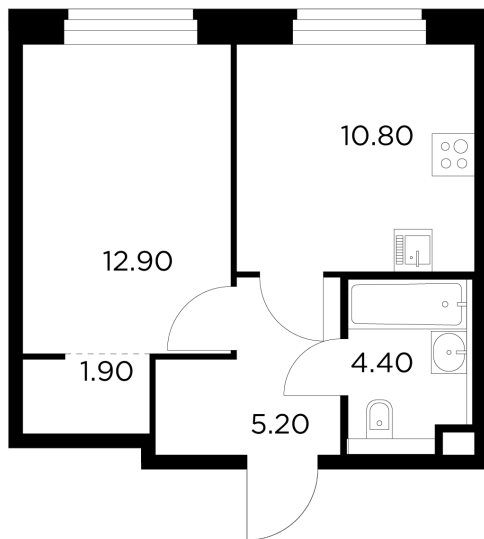

Планировка

С мебелью

+7 (495) 500-00-04

ingrad.ru

1-комн. квартира №220, 35.2м²

ЖК Белый Grad,
Корпус 11.2, Секция 3, Этаж 8 из 17

7 308 404Р

207 625Р/м²

● Медведково

Отделка

Без отделки

Ввод

III квартал 2026

На этаже

На генплане

Квартира
на сайте