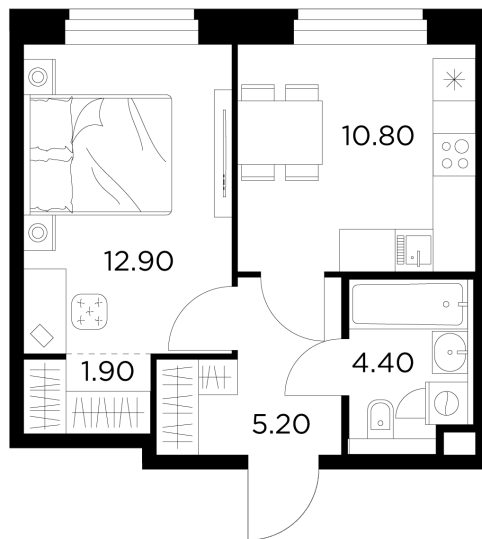

Планировка

С мебелью

+7 (495) 500-00-04

ingrad.ru

1-комн. квартира №220, 35.2м²

ЖК Белый Grad,
Корпус 11.2, Секция 3, Этаж 8 из 17

7 308 404Р

207 625Р/м²

● Медведково

Отделка

Без отделки

Ввод

III квартал 2026

На этаже

На генплане

Квартира
на сайте