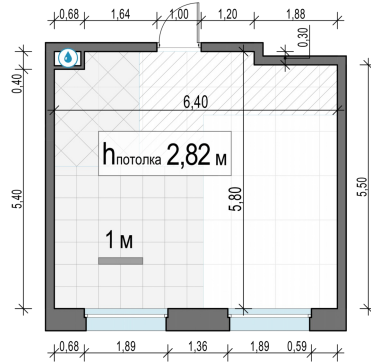

Планировка

С мебелью

1-комн. квартира №220, 35.1м²

Корпус 11.2, Секция 3, Этаж 8 из 17

8 150 000₽

232 194₽/м²

● м. «Медведково»

Отделка

Без отделки

Ввод

III квартал 2026

На этаже

На генплане

Квартира
на сайте

Скачано 24.06.2026 20:23