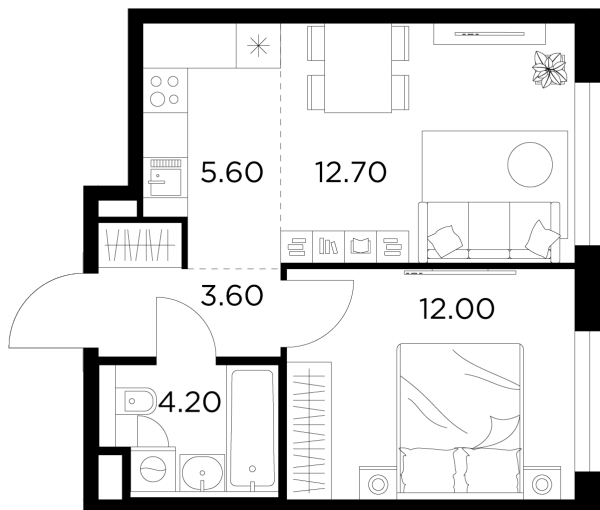

Планировка

С мебелью

+7 (495) 500-00-04

ingrad.ru

2-комн. квартира №217, 38.1м²

ЖК Белый Grad,
Корпус 11.2, Секция 3, Этаж 8 из 17

7 865 097₽

206 433₽/м²

● М Медведково

Отделка

Без отделки

Ввод

III квартал 2026

На этаже

На генплане

Квартира
на сайте