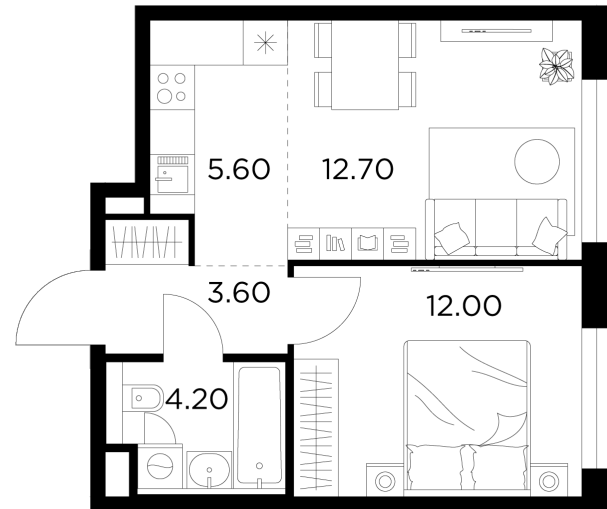

### С мебелью

+7 (495) 500-00-04  
[ingrad.ru](http://ingrad.ru)

**2-комн. квартира №217, 38.1м<sup>2</sup>**

ЖК Белый Grad,  
Корпус 11.2, Секция 3, Этаж 8 из 17

**7 574 970₽**

198 818₽/м<sup>2</sup>

● Медведково