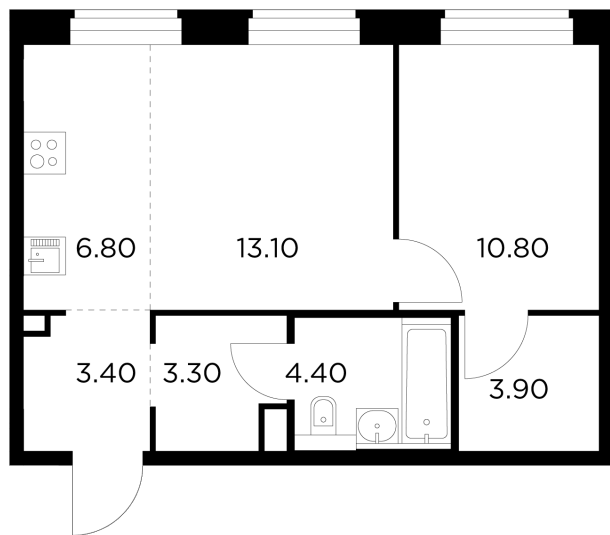

Планировка

С мебелью

+7 (495) 500-00-04

ingrad.ru

2-комн. квартира №210, 45.7м²

ЖК Белый Grad,
Корпус 11.2, Секция 3, Этаж 7 из 17

9 407 985₽

205 864₽/м²

● М Медведково

Отделка

Без отделки

Ввод

III квартал 2026

На этаже

На генплане

Квартира
на сайте