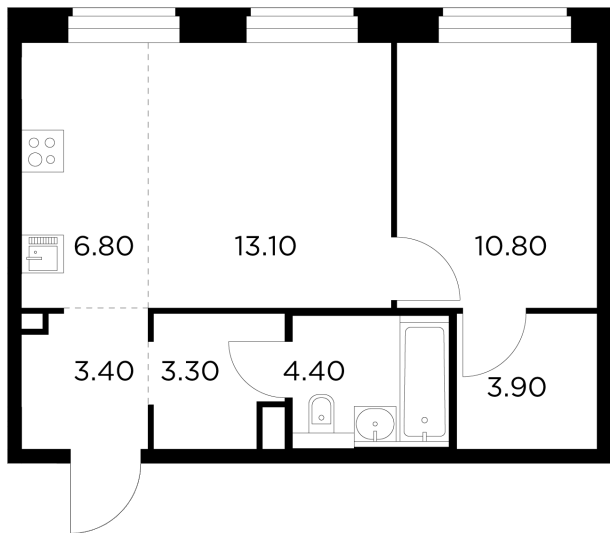

Планировка

С мебелью

+7 (495) 500-00-04

ingrad.ru

2-комн. квартира №210, 45.7м²

ЖК Белый Grad,
Корпус 11.2, Секция 3, Этаж 7 из 17

9 393 716₽

205 552₽/м²

● М Медведково

Отделка

Без отделки

Ввод

III квартал 2026

На этаже

На генплане

Квартира
на сайте