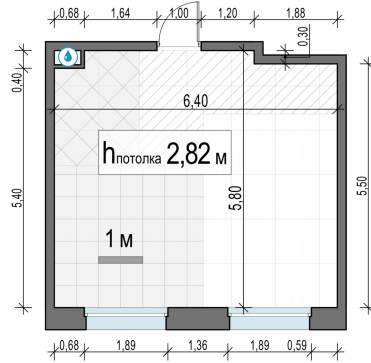

Планировка

С мебелью

1-комн. квартира №209, 35.1м²

Корпус 11.2, Секция 3, Этаж 7 из 17

8 080 000₽

230 200₽/м²

● м. «Медведково»

Отделка

Без отделки

Ввод

III квартал 2026

На этаже

На генплане

Квартира на сайте