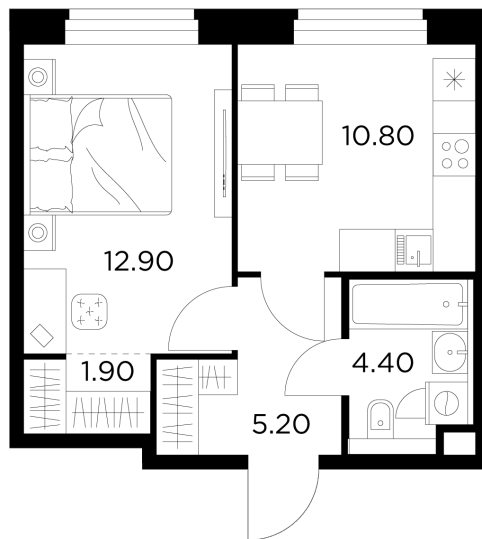

Планировка

С мебелью

+7 (495) 500-00-04

ingrad.ru

1-комн. квартира №209, 35.2м²

ЖК Белый Grad,
Корпус 11.2, Секция 3, Этаж 7 из 17

7 283 749₽

206 925₽/м²

● Медведково

Отделка

Без отделки

Ввод

III квартал 2026

На этаже

На генплане

Квартира
на сайте