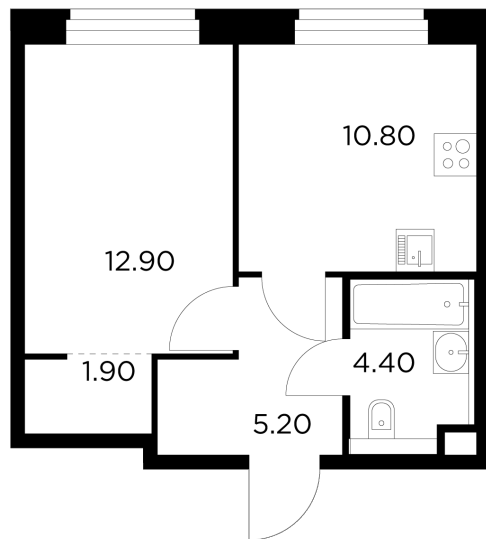

Планировка

С мебелью

+7 (495) 500-00-04

ingrad.ru

1-комн. квартира №209, 35.2м²

ЖК Белый Grad,
Корпус 11.2, Секция 3, Этаж 7 из 17

7 283 749₽

206 925₽/м²

● Медведково

Отделка

Без отделки

Ввод

III квартал 2026

На этаже

На генплане

Квартира
на сайте