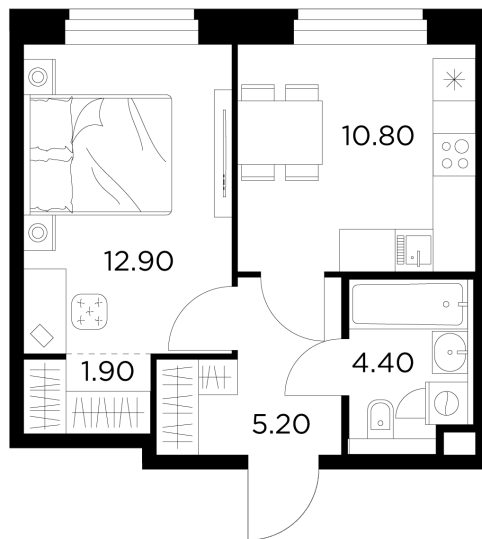

## Планировка

## С мебелью

+7 (495) 500-00-04

[ingrad.ru](http://ingrad.ru)

**1-комн. квартира №209, 35.2м<sup>2</sup>**

ЖК Белый Grad,  
Корпус 11.2, Секция 3, Этаж 7 из 17

**7 614 182₽**

216 312₽/м<sup>2</sup>

● М Медведково