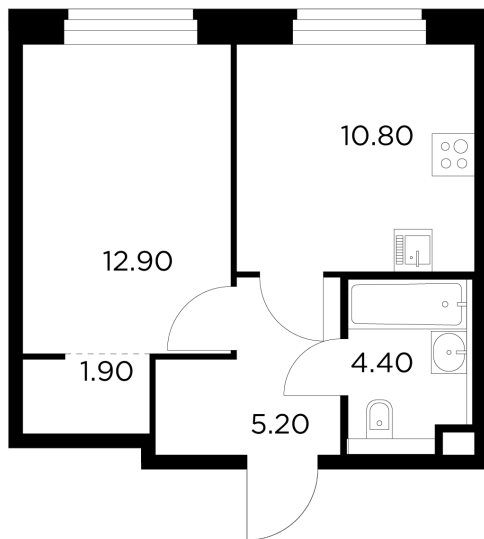

## Планировка

## С мебелью

+7 (495) 500-00-04

[ingrad.ru](http://ingrad.ru)

**1-комн. квартира №209, 35.2м<sup>2</sup>**

ЖК Белый Grad,  
Корпус 11.2, Секция 3, Этаж 7 из 17

**7 614 182₽**

216 312₽/м<sup>2</sup>

● М Медведково