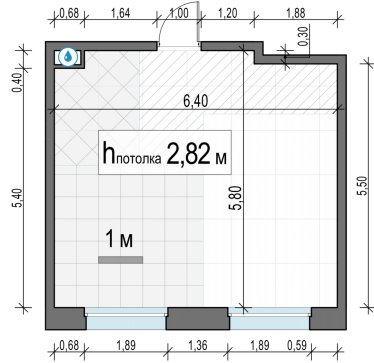

Планировка

С мебелью

1-комн. квартира №209, 35.1м²

Корпус 11.2, Секция 3, Этаж 7 из 17

8 080 000₽

230 200₽/м²

● м. «Медведково»

Отделка

Без отделки

Ввод

III квартал 2026

На этаже

На генплане

Квартира
на сайте

Скачано 24.06.2026 21:36