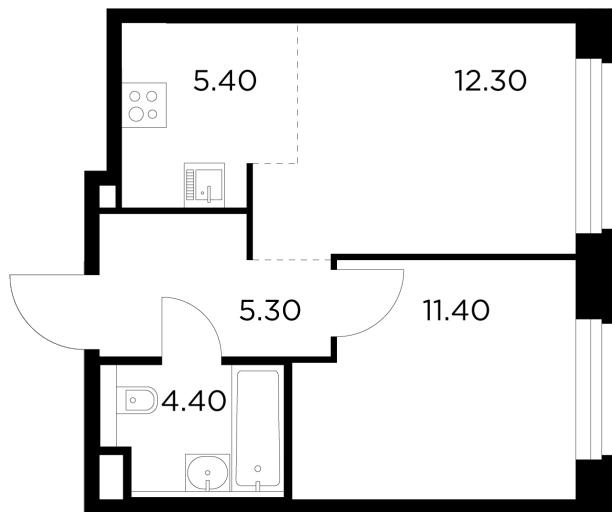

Планировка

С мебелью

INGRAD

+7 (495) 500-00-04

ingrad.ru

1-комн. квартира №204, 38.8м²

ЖК Белый Град,
Корпус 11.2, Секция 3, Этаж 6 из 17

8 520 000₽

219 588₽/м²

● м. «Медведково»

Отделка

Без отделки

Ввод

III квартал 2026

На этаже

На генплане