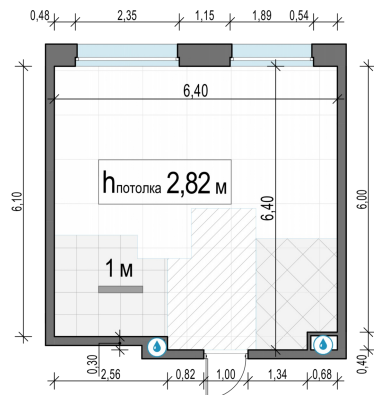

Планировка

С мебелью

**1-комн. квартира №204, 38.7м<sup>2</sup>**

Корпус 11.2, Секция 3, Этаж 6 из 17

**8 410 000₽**

217 313₽/м<sup>2</sup>

● м. «Медведково»

Отделка

Без отделки

Ввод

III квартал 2026

На этаже

На генплане

Квартира  
на сайте