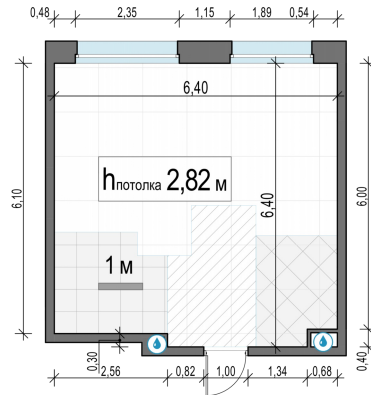

Планировка

С мебелью

**1-комн. квартира №204, 38.7м<sup>2</sup>**

Корпус 11.2, Секция 3, Этаж 6 из 17

**8 320 000₽**

214 988₽/м<sup>2</sup>

● м. «Медведково»

Отделка

Без отделки

Ввод

III квартал 2026

На этаже

На генплане

Квартира  
на сайте