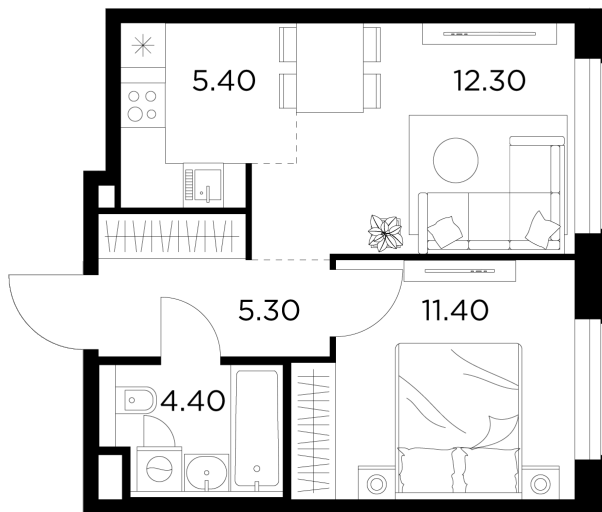

Планировка

С мебелью

INGRAD

+7 (495) 500-00-04

ingrad.ru

1-комн. квартира №204, 38.8м²

ЖК Белый Град,
Корпус 11.2, Секция 3, Этаж 6 из 17

8 520 000₽

219 588₽/м²

● м. «Медведково»

Отделка

Без отделки

Ввод

III квартал 2026

На этаже

На генплане