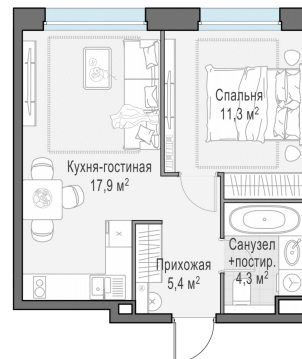

Планировка

С мебелью

**1-комн. квартира №204, 38.7м<sup>2</sup>**

Корпус 11.2, Секция 3, Этаж 6 из 17

**8 410 000₽**

217 313₽/м<sup>2</sup>

● м. «Медведково»

Отделка

Без отделки

Ввод

III квартал 2026

На этаже

На генплане

Квартира  
на сайте