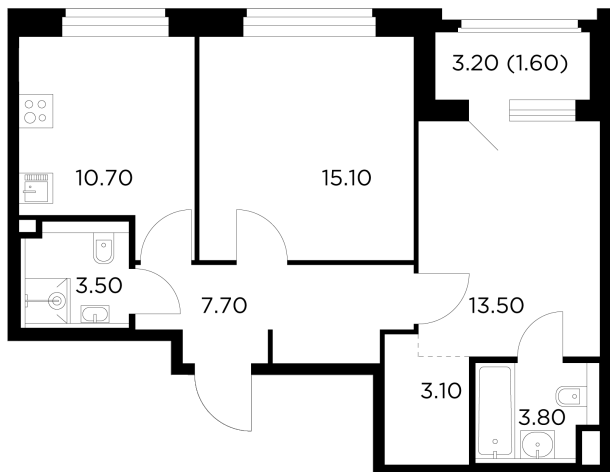

Планировка

С мебелью

+7 (495) 500-00-04

ingrad.ru

2-комн. квартира №202, 59м²

ЖК Белый Град,
Корпус 11.2, Секция 3, Этаж 6 из 17

11 600 000₽

196 611₽/м²

● м. «Медведково»

Отделка

Без отделки

Ввод

III квартал 2026

На этаже

На генплане

Лоджия Балкон