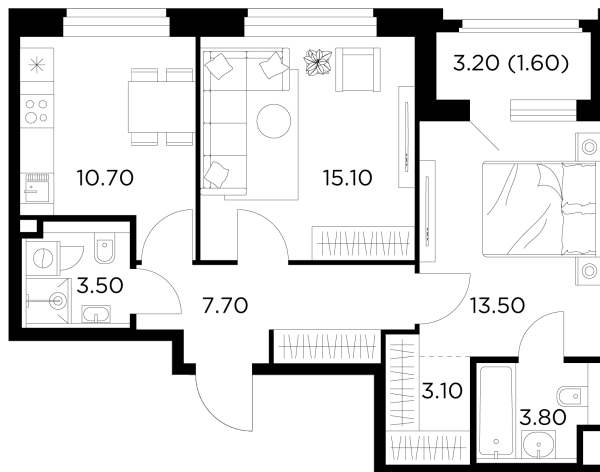

Планировка

С мебелью

+7 (495) 500-00-04

ingrad.ru

2-комн. квартира №202, 59м²

ЖК Белый Град,
Корпус 11.2, Секция 3, Этаж 6 из 17

11 600 000₽

196 611₽/м²

● м. «Медведково»

Отделка

Без отделки

Ввод

III квартал 2026

На этаже

На генплане

Лоджия Балкон