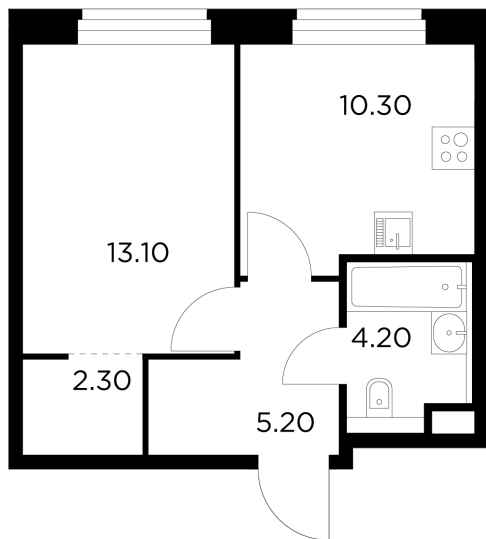

## С мебелью

+7 (495) 500-00-04

[ingrad.ru](http://ingrad.ru)

1-комн. квартира №200, 35.1м<sup>2</sup>

ЖК Белый Град,  
Корпус 11.2, Секция 3, Этаж 6 из 17

8 120 000₽

231 340₽/м<sup>2</sup>

● м. «Медведково»