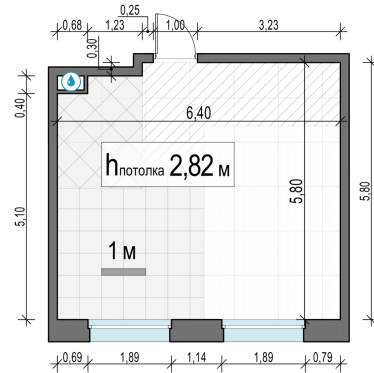

Планировка

С мебелью

1-комн. квартира №200, 35.1м²

Корпус 11.2, Секция 3, Этаж 6 из 17

8 050 000₽

229 345₽/м²

● м. «Медведково»

Отделка

Без отделки

Ввод

III квартал 2026

На этаже

На генплане

Квартира
на сайте