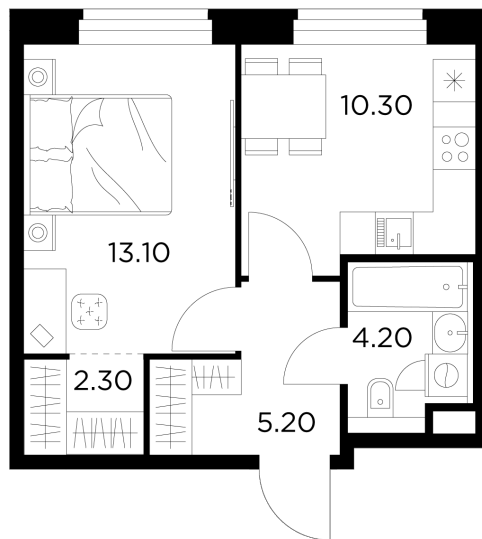

## Планировка

## С мебелью

+7 (495) 500-00-04

[ingrad.ru](http://ingrad.ru)

1-комн. квартира №200, 35.1м<sup>2</sup>

ЖК Белый Град,  
Корпус 11.2, Секция 3, Этаж 6 из 17

8 120 000₽

231 340₽/м<sup>2</sup>

● м. «Медведково»