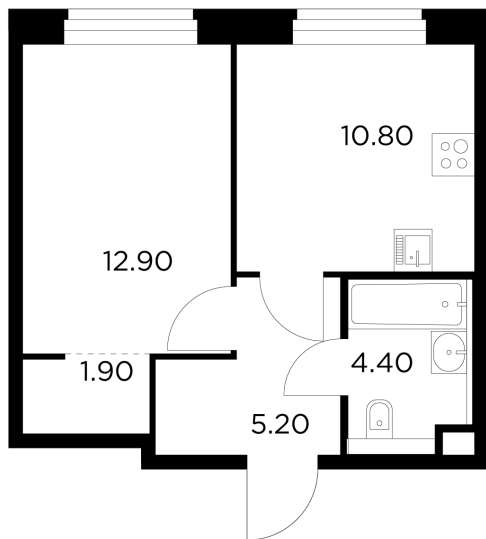

### С мебелью

+7 (495) 500-00-04

[ingrad.ru](http://ingrad.ru)

1-комн. квартира №198, 35.2м<sup>2</sup>

ЖК Белый Град,  
Корпус 11.2, Секция 3, Этаж 6 из 17

8 140 000₽

231 250₽/м<sup>2</sup>

● м. «Медведково»

### На этаже