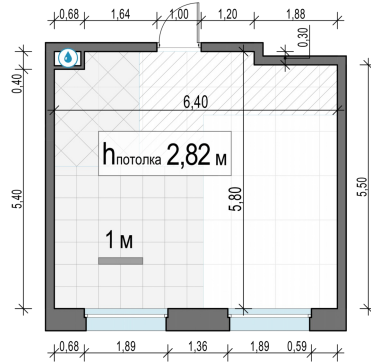

Планировка

С мебелью

**1-комн. квартира №198, 35.1м<sup>2</sup>**

Корпус 11.2, Секция 3, Этаж 6 из 17

**8 080 000₽**

230 200₽/м<sup>2</sup>

● м. «Медведково»

Отделка

Без отделки

Ввод

III квартал 2026

На этаже

На генплане

Квартира  
на сайте

Скачано 25.05.2026 12:04