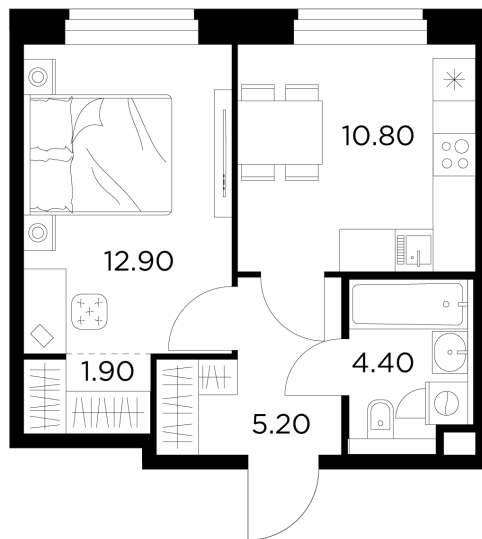

### С мебелью

+7 (495) 500-00-04

[ingrad.ru](http://ingrad.ru)

1-комн. квартира №198, 35.2м<sup>2</sup>

ЖК Белый Град,  
Корпус 11.2, Секция 3, Этаж 6 из 17

8 140 000₽

231 250₽/м<sup>2</sup>

● м. «Медведково»

### На этаже