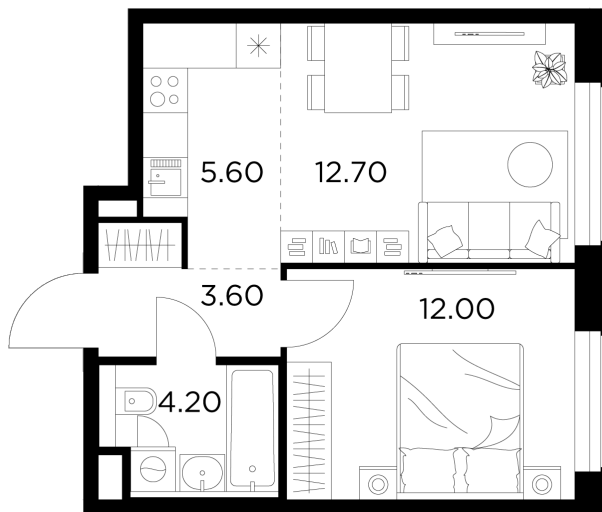

Планировка

С мебелью

INGRAD

+7 (495) 500-00-04

ingrad.ru

1-комн. квартира №195, 38.1м²

ЖК Белый Град,
Корпус 11.2, Секция 3, Этаж 6 из 17

8 390 000₽

220 210₽/м²

● м. «Медведково»

Отделка

Без отделки

Ввод

III квартал 2026

На этаже

На генплане