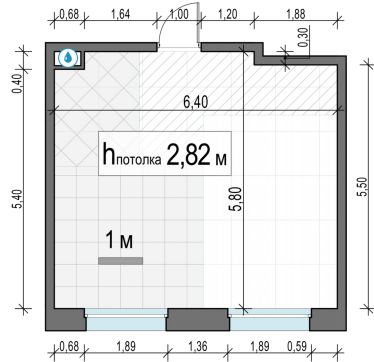

Планировка

С мебелью

1-комн. квартира №187, 35.1м²

Корпус 11.2, Секция 3, Этаж 5 из 17

7 840 000₽

223 362₽/м²

● м. «Медведково»

Отделка

Без отделки

Ввод

III квартал 2026

На этаже

На генплане

Квартира
на сайте

Скачано 25.05.2026 07:00