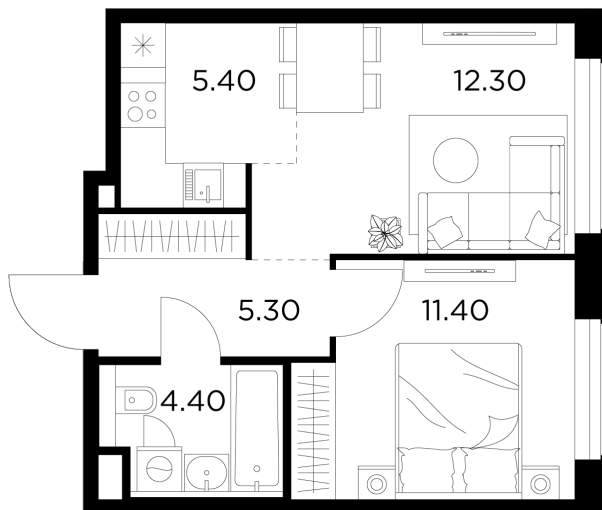

Планировка

С мебелью

+7 (495) 500-00-04

ingrad.ru

2-комн. квартира №182, 38.8м²

ЖК Белый Grad,
Корпус 11.2, Секция 3, Этаж 4 из 17

7 911 359₽

203 901₽/м²

● М Медведково

Отделка

Без отделки

Ввод

III квартал 2026

На этаже

На генплане

Квартира
на сайте