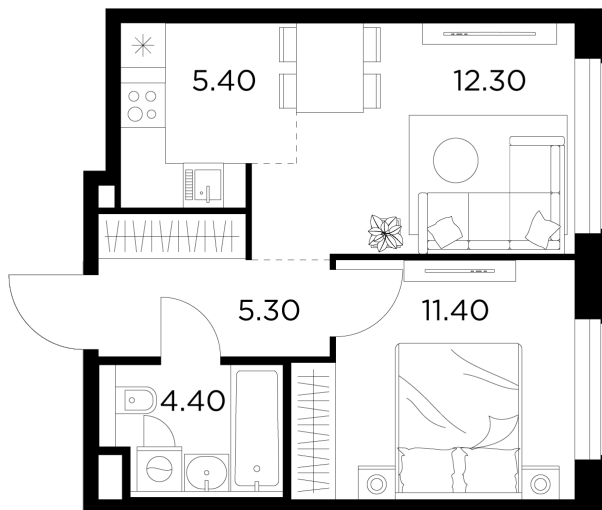

Планировка

С мебелью

+7 (495) 500-00-04

ingrad.ru

2-комн. квартира №182, 38.8м²

ЖК Белый Grad,
Корпус 11.2, Секция 3, Этаж 4 из 17

7 578 476₽

195 322₽/м²

● Медведково

Отделка

Без отделки

Ввод

III квартал 2026

На этаже

На генплане

Квартира
на сайте