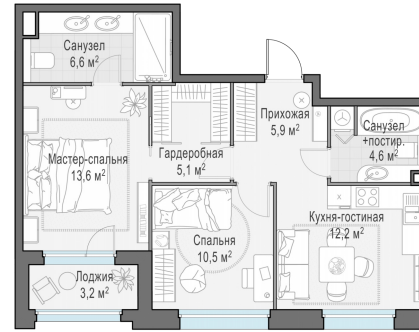

## Планировка

## 2-комн. квартира №180, 59.2м<sup>2</sup>

Корпус 11.2, Секция 3, Этаж 4 из 17

**13 390 000₽**

226 183₽/м<sup>2</sup>

● м. «Медведково»

Отделка

Без отделки

Ввод