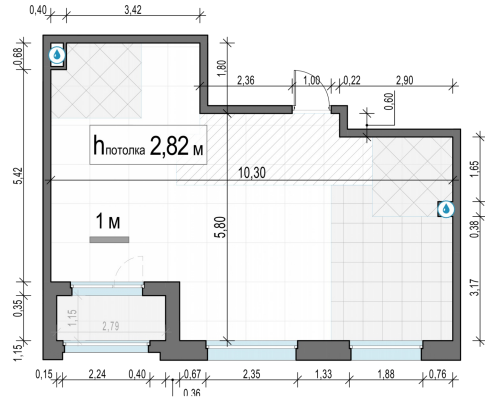

## Планировка

## 2-комн. квартира №180, 59.2м<sup>2</sup>

Корпус 11.2, Секция 3, Этаж 4 из 17

**13 390 000₽**

226 183₽/м<sup>2</sup>

● м. «Медведково»

Отделка

Без отделки

Ввод