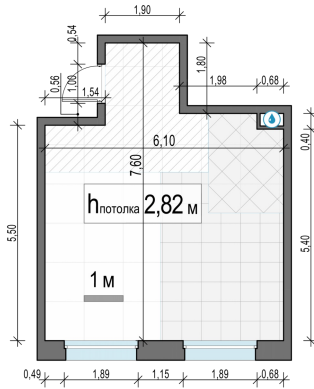

Планировка

С мебелью

**1-комн. квартира №175, 36.9м²**

Корпус 11.2, Секция 3, Этаж 4 из 17

**8 020 000₽**

217 345₽/м²

● м. «Медведково»

Отделка

Без отделки

Ввод

III квартал 2026

На этаже

На генплане

Квартира  
на сайте