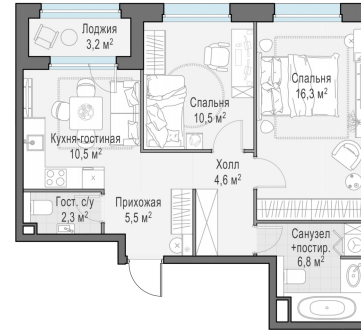

Планировка

С мебелью

2-комн. квартира №174, 58м²

Корпус 11.2, Секция 3, Этаж 4 из 17

12 190 000₽

210 173₽/м²

● м. «Медведково»

Отделка

Без отделки

Ввод

III квартал 2026

Лоджия

На этаже

На генплане

Квартира
на сайте

Скачано 31.05.2026 05:47