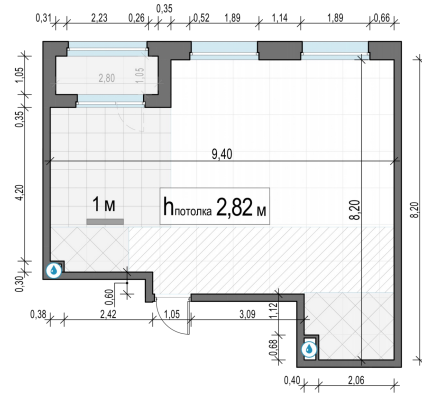

Планировка

С мебелью

2-комн. квартира №174, 58м²

Корпус 11.2, Секция 3, Этаж 4 из 17

12 190 000₽

210 173₽/м²

● м. «Медведково»

Отделка

Без отделки

Ввод

III квартал 2026

Лоджия

На этаже

На генплане

Квартира
на сайте

Скачано 31.05.2026 05:47