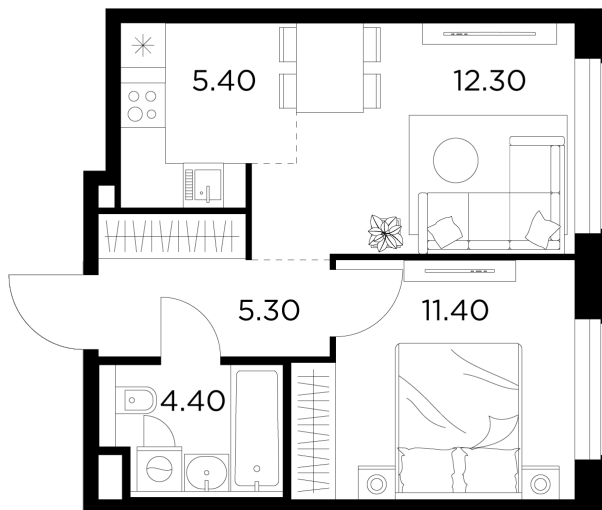

Планировка

С мебелью

+7 (495) 500-00-04

ingrad.ru

2-комн. квартира №171, 38.8м²

ЖК Белый Grad,
Корпус 11.2, Секция 3, Этаж 3 из 17

7 555 865₽

194 739₽/м²

● Медведково

Отделка

Без отделки

Ввод

III квартал 2026

На этаже

На генплане

Квартира
на сайте