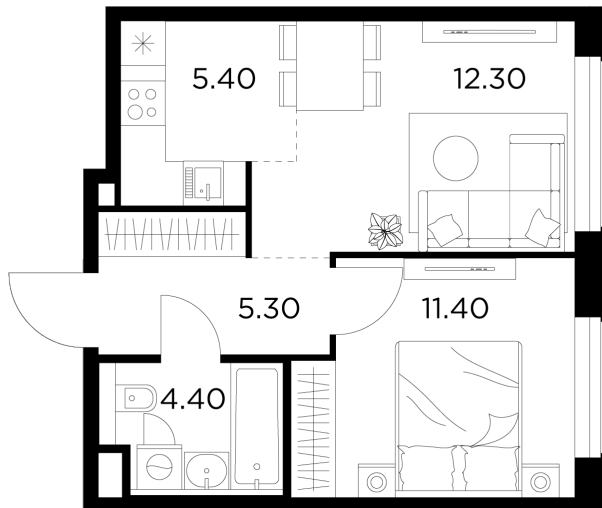

## Планировка

## С мебелью

+7 (495) 500-00-04

[ingrad.ru](http://ingrad.ru)

**2-комн. квартира №171, 38.8м<sup>2</sup>**

ЖК Белый Grad,  
Корпус 11.2, Секция 3, Этаж 3 из 17

**7 891 183₽**

203 381₽/м<sup>2</sup>

● М Медведково

Отделка

Без отделки

Ввод

III квартал 2026