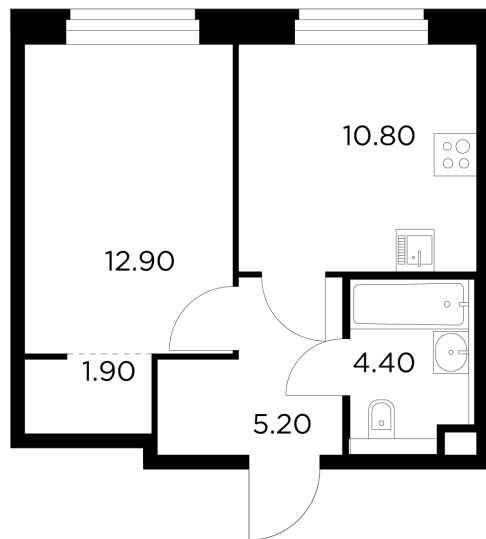

## С мебелью

+7 (495) 500-00-04

[ingrad.ru](http://ingrad.ru)

**1-комн. квартира №165, 35.2м<sup>2</sup>**

ЖК Белый Grad,  
Корпус 11.2, Секция 3, Этаж 3 из 17

**7 537 094₽**

214 122₽/м<sup>2</sup>

● М Медведково