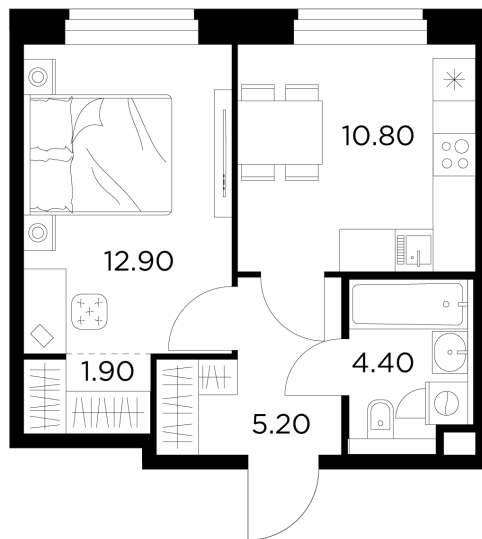

## Планировка

## С мебелью

+7 (495) 500-00-04

[ingrad.ru](http://ingrad.ru)

**1-комн. квартира №165, 35.2м<sup>2</sup>**

ЖК Белый Grad,  
Корпус 11.2, Секция 3, Этаж 3 из 17

**7 195 697Р**

204 423Р/м<sup>2</sup>

● Медведково