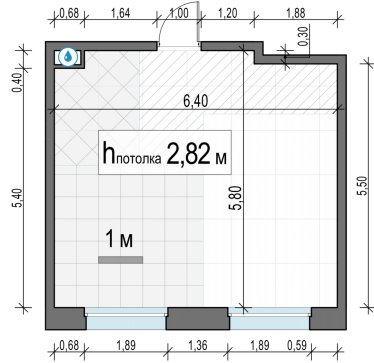

Планировка

С мебелью

1-комн. квартира №165, 35.1м²

Корпус 11.2, Секция 3, Этаж 3 из 17

7 580 000₽

215 955₽/м²

● м. «Медведково»

Отделка

Без отделки

Ввод

III квартал 2026

На этаже

На генплане

Квартира
на сайте