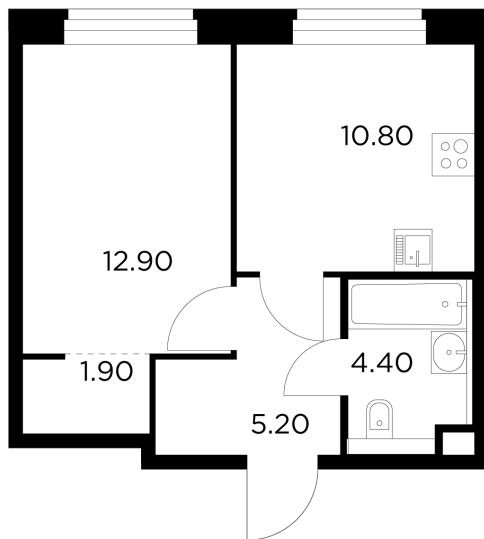

## Планировка

## С мебелью

+7 (495) 500-00-04

[ingrad.ru](http://ingrad.ru)

**1-комн. квартира №165, 35.2м<sup>2</sup>**

ЖК Белый Grad,  
Корпус 11.2, Секция 3, Этаж 3 из 17

**7 195 697Р**

204 423Р/м<sup>2</sup>

● Медведково