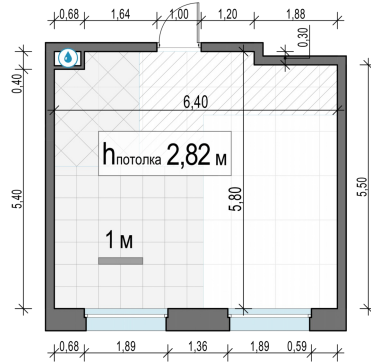

Планировка

С мебелью

1-комн. квартира №165, 35.1м²

Корпус 11.2, Секция 3, Этаж 3 из 17

7 670 000₽

218 519₽/м²

● м. «Медведково»

Отделка

Без отделки

Ввод

III квартал 2026

На этаже

На генплане

Квартира
на сайте