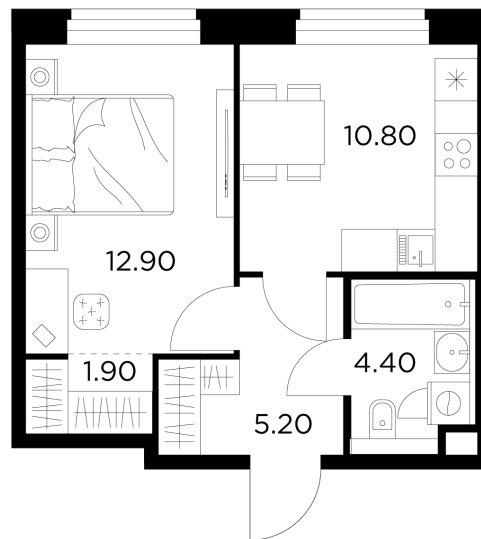

## Планировка

## С мебелью

+7 (495) 500-00-04

[ingrad.ru](http://ingrad.ru)

**1-комн. квартира №165, 35.2м<sup>2</sup>**

ЖК Белый Grad,  
Корпус 11.2, Секция 3, Этаж 3 из 17

**7 537 094₽**

214 122₽/м<sup>2</sup>

● М Медведково