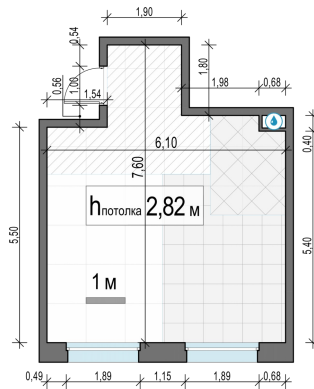

Планировка

С мебелью

1-комн. квартира №164, 36.9м²

Корпус 11.2, Секция 3, Этаж 3 из 17

7 950 000₽

215 448₽/м²

● м. «Медведково»

Отделка

Без отделки

Ввод

III квартал 2026

На этаже

На генплане

Квартира
на сайте