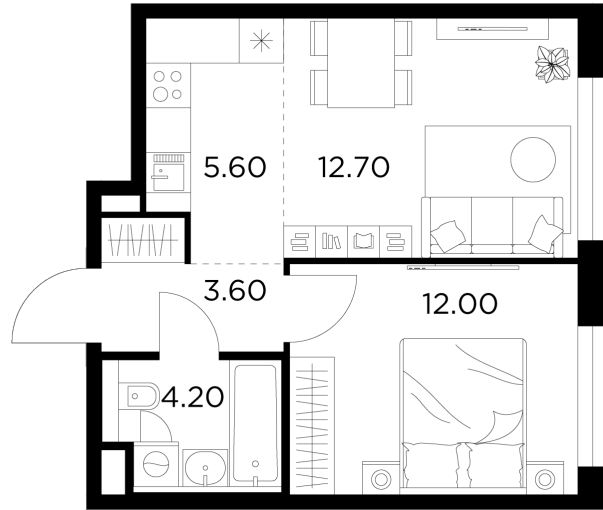

Планировка

С мебелью

+7 (495) 500-00-04

ingrad.ru

2-комн. квартира №162, 38.1м²

ЖК Белый Grad,
Корпус 11.2, Секция 3, Этаж 3 из 17

7 460 254₽

195 807₽/м²

● Медведково

Отделка

Без отделки

Ввод

III квартал 2026

На этаже

На генплане

Квартира
на сайте