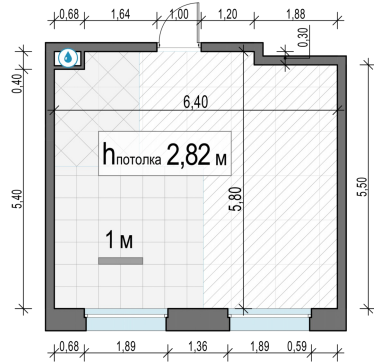

Планировка

С мебелью

**1-комн. квартира №154, 35.1м<sup>2</sup>**

Корпус 11.2, Секция 3, Этаж 2 из 17

**7 560 000₽**

215 385₽/м<sup>2</sup>

● м. «Медведково»

Отделка

Без отделки

Ввод

III квартал 2026

На этаже

На генплане

Квартира на сайте