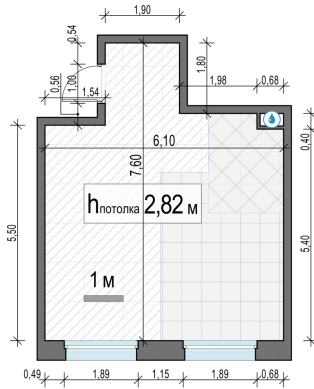

Планировка

С мебелью

1-комн. квартира №153, 36.9м²

Корпус 11.2, Секция 3, Этаж 2 из 17

7 910 000₽

214 364₽/м²

● м. «Медведково»

Отделка

Без отделки

Ввод

III квартал 2026

На этаже

На генплане

Квартира
на сайте