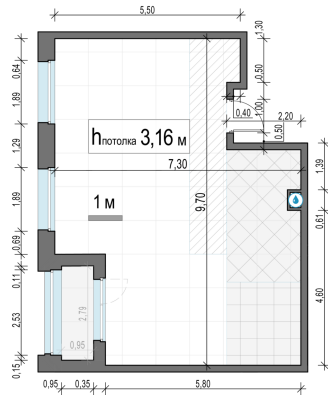

Планировка

С мебелью

2-комн. квартира №150, 58.6м²

Корпус 11.2, Секция 2, Этаж 12 из 12

14 030 000₽
239 420₽/м²

● м. «Медведково»

Отделка

Без отделки

Ввод

III квартал 2026

Лоджия

На этаже

На генплане

Квартира на сайте